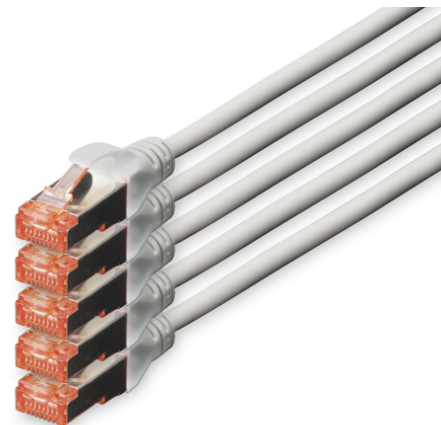

DIGITUS CAT 6 S/FTP Patchkabel, 5 Stück

DK-1644-150-5
EAN 4016032441502

CAT 6 S-FTP Patchkabel, Cu, LSZH AWG 27/7, Länge 15 m, 5 Stück, Farbe Grau

Die DIGITUS® Kategorie 6 Klasse E Patchkabel werden hergestellt und getestet nach dem ISO/IEC 11801 und DIN EN 50173 CAT 6 Standard. Sie garantieren, dass die Kabelinstallation der ISO & EN Channel Spezifikation entspricht und bieten eine hervorragende Leistung in der DIGITUS® CAT 6 Verkabelung. Die Leistung wurde bis 250 MHz getestet, inklusive Leistungseigenschaften wie beispielsweise dem Nahbereichsprechen („NEXT“). Die DIGITUS® Patchkabel wurden speziell entwickelt um allen Ansprüchen in den verschiedenen Anwendungsbereichen in vollem Umfang gerecht zu werden. Jedes Kabel ist mit einer angespritzten Knickschutzülle mit Zugentlastung ausgestattet. Außerdem besitzt die Tülle einen Rasthebelschutz, welcher das Verhaken der Kabel sowie das Abbrechen des Rasthebels vom Stecker verhindert. Eine einfache Identifizierung der Kategorie 6 wird durch die rote Einfärbung der Stecker ermöglicht.

Zukunftsorientierte Standards und High-End Qualität für Ihr Netzwerk.

- 2x RJ45-Stecker (8P8C)
- Hauben mit Knickschutz, Zugentlastung und Rasthebelschutz
- Längenbezeichnung auf den Hauben
- Innenleiter: Kupfer (Cu)
- 5 Stück
- Anschluss 1: Modular RJ45 (8/8) Stecker
- Anschluss 2: Modular RJ45 (8/8) Stecker
- Belegung: 1:1
- Verpackung: DIGITUS Polybag
- Kategorie: CAT 6
- Schirmung: S-FTP, Paare in Metallfolie und Geflecht geschirmt
- Länge: 15 m
- Farbe: grau
- Kabelaufbau: 4 x 2 AWG 27/7, Twisted Pair
- Mantel: LSOH
- Slim Version: nein

Weitere Anwendungsbilder:

DIGITUS

CAT 6
NEXT Near End Crosstalk
AWG 27/7
PoE+
LSZH

CAT 6 S/FTP Patch Cord, 5 Pieces

DIGITUS

DK-1644-150-5 // CAT 6 S/FTP Patch Cord, 5 Pieces

Kabelquerschnitt
Cable cross section