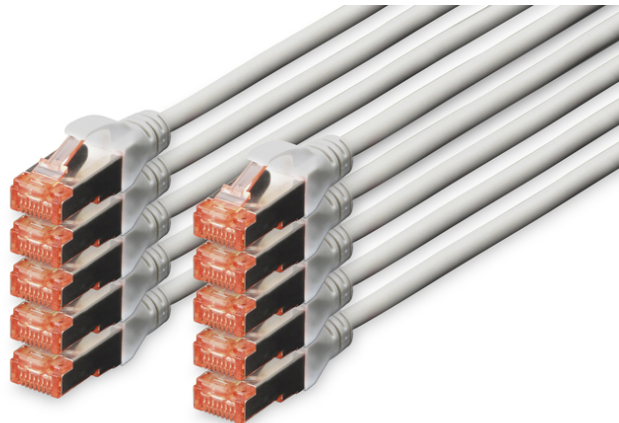

DIGITUS CAT 6 S/FTP Patchkabel, 10 Stück

DK-1644-010-10
EAN 4016032441441

CAT 6 S-FTP Patchkabel, Cu, LSZH AWG 27/7, Länge 1 m, 10 Stück, Farbe Grau

Die DIGITUS® Kategorie 6 Klasse E Patchkabel werden hergestellt und getestet nach dem ISO/IEC 11801 und DIN EN 50173 CAT 6 Standard. Sie garantieren, dass die Kabelinstallation der ISO & EN Channel Spezifikation entspricht und bieten eine hervorragende Leistung in der DIGITUS® CAT 6 Verkabelung. Die Leistung wurde bis 250 MHz getestet, inklusive Leistungseigenschaften wie beispielsweise dem Nahbereichsprechen („NEXT“). Die DIGITUS® Patchkabel wurden speziell entwickelt um allen Ansprüchen in den verschiedenen Anwendungsbereichen in vollem Umfang gerecht zu werden. Jedes Kabel ist mit einer angespritzten Knickschutztülle mit Zugentlastung ausgestattet. Außerdem besitzt die Tülle einen Rasthebelschutz, welcher das Verhaken der Kabel sowie das Abbrechen des Rasthebels vom Stecker verhindert. Eine einfache Identifizierung der Kategorie 6 wird durch die rote Einfärbung der Stecker ermöglicht.

Zukunftsorientierte Standards und High-End Qualität für Ihr Netzwerk.

- 2x RJ45-Stecker (8P8C)
- Hauben mit Knickschutz, Zugentlastung und Rasthebelschutz
- Längenbezeichnung auf den Hauben
- Innenleiter: Kupfer (Cu)
- 10 Stück
- Anschluss 1: Modular RJ45 (8/8) Stecker
- Anschluss 2: Modular RJ45 (8/8) Stecker
- Belegung: 1:1
- Verpackung: DIGITUS Polybag
- Kategorie: CAT 6
- Schirmung: S-FTP, Paare in Metallfolie und Geflecht geschirmt
- Länge: 1 m
- Farbe: grau
- Kabelaufbau: 4 x 2 AWG 27/7, Twisted Pair
- Mantel: LSOH
- Slim Version: nein