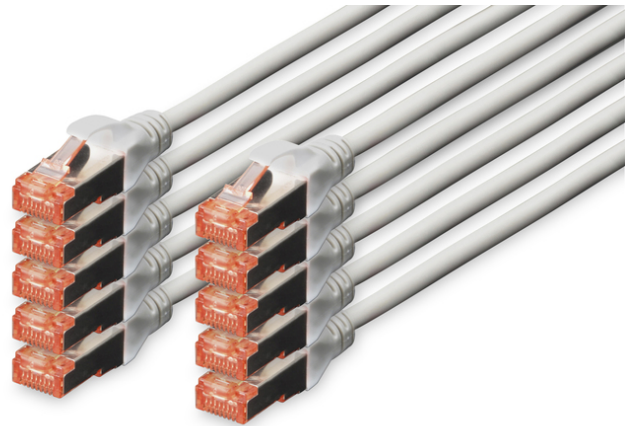

DIGITUS CAT 6 S/FTP Patchkabel, 10 Stück

DK-1644-0025-10
EAN 4016032441274

CAT 6 S-FTP Patchkabel, Cu, LSZH AWG 27/7, Länge 0,25 m, 10 Stück, Farbe Grau

Die DIGITUS® Kategorie 6 Klasse E Patchkabel werden hergestellt und getestet nach dem ISO/IEC 11801 und DIN EN 50173 CAT 6 Standard. Sie garantieren, dass die Kabelinstallation der ISO & EN Channel Spezifikation entspricht und bieten eine hervorragende Leistung in der DIGITUS® CAT 6 Verkabelung. Die Leistung wurde bis 250 MHz getestet, inklusive Leistungseigenschaften wie beispielsweise dem Nahbereichsprechen („NEXT“). Die DIGITUS® Patchkabel wurden speziell entwickelt um allen Ansprüchen in den verschiedenen Anwendungsbereichen in vollem Umfang gerecht zu werden. Jedes Kabel ist mit einer angespritzten Knickschutzülle mit Zugentlastung ausgestattet. Außerdem besitzt die Tülle einen Rasthebelschutz, welcher das Verhaken der Kabel sowie das Abbrechen des Rasthebels vom Stecker verhindert. Eine einfache Identifizierung der Kategorie 6 wird durch die rote Einfärbung der Stecker ermöglicht.

Zukunftsorientierte Standards und High-End Qualität für Ihr Netzwerk.

- 2x RJ45-Stecker (8P8C)
- Hauben mit Knickschutz, Zugentlastung und Rasthebelschutz
- Längenbezeichnung auf den Hauben
- Innenleiter: Kupfer (Cu)
- 10 Stück
- Anschluss 1: Modular RJ45 (8/8) Stecker
- Anschluss 2: Modular RJ45 (8/8) Stecker
- Belegung: 1:1
- Verpackung: DIGITUS Polybag
- Kategorie: CAT 6
- Schirmung: S-FTP, Paare in Metallfolie und Geflecht geschirmt
- Länge: 0,25 m
- Farbe: grau
- Kabelaufbau: 4 x 2 AWG 27/7, Twisted Pair
- Mantel: LSOH
- Slim Version: nein