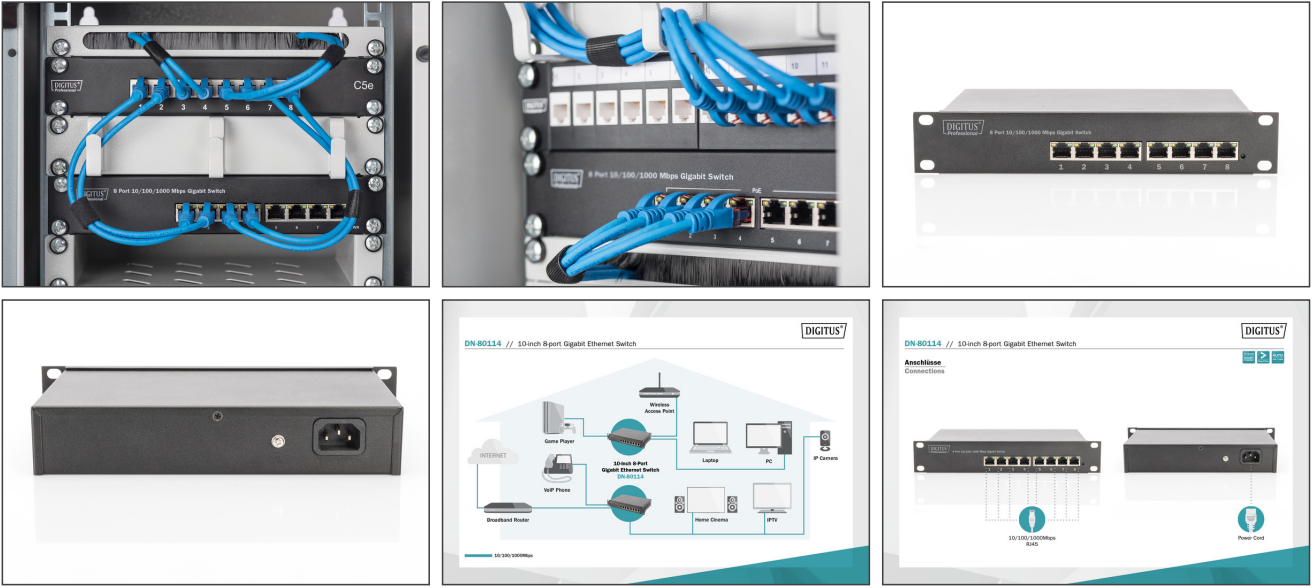

More images:

Safety notes

- Bu ürün sadece iç mekanlarda kullanılmak üzere tasarlanmıştır.
- Tüm talimatları okuyun ve cihaz üzerindeki tüm uyarılara ve talimatlara uyun.
- Bu cihazı dengersiz bir yüzeye (el arabası, sehpa, masa vb.) yerleştirmeyin.
- Bu cihazı su yakınında kullanmayın.
- Bu cihazı bir radyatörün yakınına veya üstüne yerleştirmeyin.
- Muhafaza, ısı dağıtımı ve havalandırma için açıklıklarla donatılmıştır. Çalışma sırasında aşırı ısınmayı önlemek için havalandırma açıklıkları engellenmemeli veya kapatılmamalıdır.
- Cihazı yumuşak bir yüzeye (örn. yatak, kanepa, battaniye, vb.) yerleştirmeyin. Bu havalandırma engelleyecektir.
- Yeterli havalandırma garanti edilmiyorsa, cihaz kapalı bir ortama monte edilmemelidir.
- Cihazın üzerine herhangi bir sıvı püskürtmeyin.
- Temizlemeden önce elektrik fişini çekin. Herhangi bir sıvı veya köpük temizleyici kullanmayın.
- Cihazı nemli bir bezle temizleyin.
- Cihazı, tip etiketindeki güç kaynağına göre bağlayın.
- Cihazın hasar görmesini önlemek için, tüm cihazların uygun şekilde topraklanması önemlidir.
- Şebeke kablosunun üzerine herhangi bir nesne koymayın ve takılma tehlikelerini önleyecek şekilde döşeyin.
- Sisteminizi ani, geçici ve düşük güçten korumak için bir aşırı gerilim koruyucu, bir regülatör veya bir kesintisiz güç kaynağı (UPS) kullanın.
- Sistem kablosunu ve şebeke kablosunu düzgün bir şekilde sabitleyin ve kabloya herhangi bir nesnenin basmadığından emin olun.
- Gövdedeki açıklıklardan cihazın içine herhangi bir nesne sokmayın. Yangına veya elektrik çarpmasına yol açabilecek kısa devre riski vardır.
- Cihazı kendiniz tamir etmeye çalışmayın. Her zaman yetkili bir müşteri hizmetleri merkezine başvurun.
- Aşağıdaki durumlardan biri meydana gelirse, cihazın fişini çekin ve onarım için yetkili bir servis merkezine gönderin
- Şebeke kablosu, güç kaynağı ünitesi veya güç kaynağı fişi hasarlı veya aşınmış;
- Cihazın içine sıvı girmiştir;
- Cihaz yağmura veya suya maruz kalmıştır;
- Cihaz düşürülmüş veya muhafazası hasar görmüştür;
- Cihazın işlevi açıkça değişmiştir;
- Cihaz, kullanım kılavuzunda açıklandığı gibi çalıştırılmaz.

EU responsible person

EU based economic operator ensuring the product complies with the required regulations.

ASSMANN Electronic GmbH
Auf dem Schüffel 3
Lüdenscheid, Germany
<https://www.assmann.com>
info@assmann.com