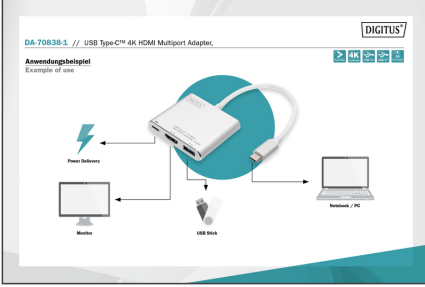

More images:

Safety notes

- Aşırı yüklenme aşırı ısınmaya ve cihazın veya bağlı çevre birimlerinin hasar görmesine neden olabilir.
- Gerekirse, istikrarlı performans sağlamak için harici bir güç kaynağı kullanın.
- Harici sabit diskler veya yazıcılar gibi yüksek güç tüketimi gerektiren cihazlar bağlanırsa, cihaz harici bir güç kaynağı ile kullanılmalıdır. Aksi takdirde, cihaz aşırı yüklenebilir veya işlevsel sorunlar ortaya çıkabilir.
- Cihazı yağmura, neme, buhara veya sıvılara maruz bırakmayın.
- Cihazın içine herhangi bir nesne sokmayın.
- İzin almadan üniteyi onarmaya veya muhafazayı açmaya çalışmayın. Elektrik çarpması riski vardır!
- Aşırı ısınmadan kaynaklanan hasarı önlemek için yeterli havalandırma sağlayın.
- Toz, nem, buharlar ve güçlü temizlik maddeleri veya çözücüler cihaza zarar verebilir.
- Temizlemeden önce cihazın güç kaynağıyla ve bağlı cihazlarla bağlantısını kesin.
- Cihazı tozsuz bir bezle temizleyin.

EU responsible person

EU based economic operator ensuring the product complies with the required regulations.

ASSMANN Electronic GmbH
Auf dem Schüffel 3
Lüdenscheid, Germany
<https://www.assmann.com>
info@assmann.com