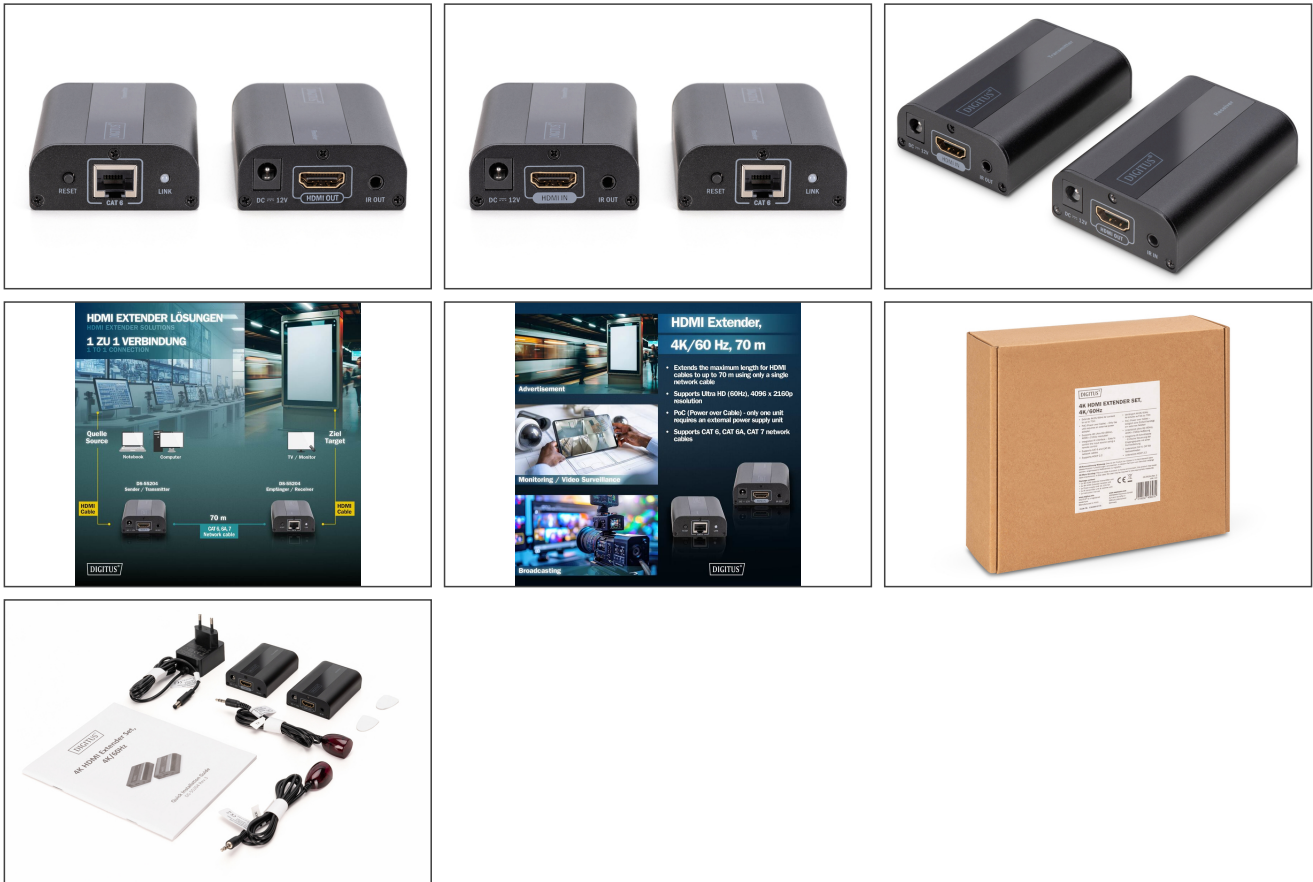

More images:

Safety notes

- Als het apparaat gevoed wordt door een plug-in voeding, controleer dan of de voedingsadapter correct is aangesloten en voldoet aan de opgegeven vereisten (bijv. spanning en stroom).
- Gebruik alleen gecertificeerde CAT5e- of CAT6-kabels voor een stabiele signaaloverdracht.
- Voor bijzonder lange kabeltrajecten of in storingsgevoelige omgevingen wordt aanbevolen om afgeschermd netwerkabels te gebruiken.
- Zorg ervoor dat alle aansluitingen goed vastzitten om losse contacten te voorkomen die de signaalkwaliteit kunnen beïnvloeden. Zorg ervoor dat de HDMI- en Ethernet-aansluitingen correct zijn aangesloten.
- Zorg ervoor dat de CAT-kabel niet in de buurt van hoogspanningsleidingen of andere sterke bronnen van elektromagnetische interferentie wordt gelegd om signaalinterferentie te voorkomen.
- Gebruik het apparaat alleen binnen het opgegeven temperatuurbereik.
- Gebruik het apparaat niet buitenshuis of in vochtige of natte omgevingen
- Controleer regelmatig alle aansluitingen en kabels op slijtage of schade. Kabels en aansluitingen kunnen verslijten, vooral bij veelvuldig gebruik of lange installaties, wat kan leiden tot een slechte signaalkwaliteit of systeemstoring.

EU responsible person

EU based economic operator ensuring the product complies with the required regulations.

ASSMANN Electronic GmbH
Auf dem Schüffel 3
Lüdenscheid, Germany
<https://www.assmann.com>
info@assmann.com