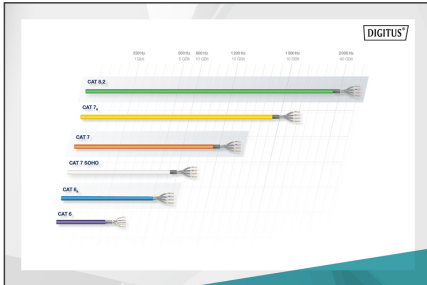

DIGITUS

AWG 22/1 1500 MHz 10 Gbit Ethernet CAT 7A 1,000 m LSZH B2_{ca} CPE class

CAT 7A S/FTP Installation Cable, 1,000 m, Simplex, B2_{ca}

DIGITUS

DK-1745-A-VH-10 // CAT 7A S/FTP Installation Cable, 1,000m, Simplex, B2_{ca}

Anwendungsbeispiel
Example of use

DIGITUS

DK-1745-A-VH-10 // CAT 7A S/FTP Installation Cable, 1,000m, Simplex, B2_{ca}

Kabelquerschnitt
Cable cross section

DIGITUS

Leistungseigenschaften / Performance Properties

FRF45	ATT	NEXT	PS NEXT	ACR	PS ACR	RL	ELFEXT	PS ELFEXT
100	100	100	100	100	100	100	100	100
10	10	10	10	10	10	10	10	10
1	1	1	1	1	1	1	1	1
0,1	0,1	0,1	0,1	0,1	0,1	0,1	0,1	0,1
0,01	0,01	0,01	0,01	0,01	0,01	0,01	0,01	0,01
0,001	0,001	0,001	0,001	0,001	0,001	0,001	0,001	0,001
0,0001	0,0001	0,0001	0,0001	0,0001	0,0001	0,0001	0,0001	0,0001
0,00001	0,00001	0,00001	0,00001	0,00001	0,00001	0,00001	0,00001	0,00001

DIGITUS

Certificate No. 10001-10 Class S

Zertifikat No. 10001-10 Klasse S