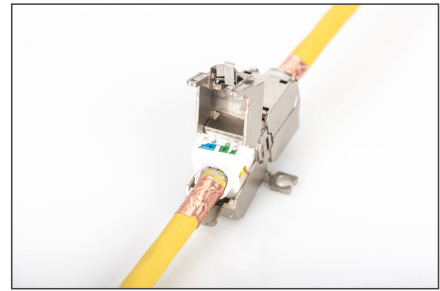

More images: