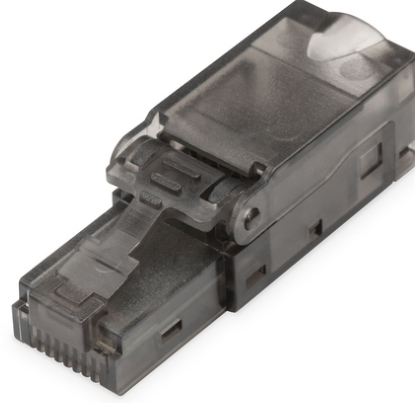

DIGITUS Saha uygulamaları için RJ45 fişi, CAT 6A

DN-93633

EAN 4016032435617

Saha montajı için CAT 6A fişi, yalıtımsız AWG 27/7 ila 22/1 arası, masif ve damarlı kablo

Saha uygulamaları için sunulan DIGITUS Professional RJ45 fişi, modern ve yüksek kaliteli bir RJ45 fişidir. Fiş sadece mükemmel kolaylıktaki kullanımıyla öne çıkmakla kalmamakta, aynı zamanda saha montajcısına her kullanımda güvenli ve zamandan tasarruf sağlayacak bir şekilde destek olmaktadır. Sadece 120 saniye, özel aletlere gerek kalmadan yapılan hızlı montajı ve aşırı esnekliği, tüm kullanım alanlarında mükemmel bir seçim olmasını sağlamaktadır. Voice'den 10 gigabite kadar Ethernet'e kadar tüm ağlar için uygundur. Hızlı ve tasarruflu kurulum, tamir ve bakım işlemleri sayesinde oluşan memnun müşteriler, bu yenilikçi RJ45 fişinin doğal sonuçlarıdır. Daha kolay da mümkünken neden karmaşık olsun ki? Kendiniz görün!

Saha uygulamaları için RJ45 fişi, CAT 6A

- Ön montajlı koruma kapağı
- 120 saniye içinde ve özel alete gerek kalmadan monte edilebilir
- Dış parazitlerle bile güvenilir aktarım

- Ağ onarımları, özel boy ve uzatmalar için ideal
- İletken kesitleri AWG 27/7-22/7, AWG 26/1-22/1
- Kablo dış çap: 6.0-9,5 mm
- Ölçüler (G x Y x D): 11,65 x 15,8 x 67,8 mm
- --İklimsel Özellikler:
- Çalışma ortamı sıcaklığı: -40 °C ila +60 °C
- Nem: %85 oranında bağıl nem
- --Standartlar:
- IEEE 802.3'e göre Gigabit Ethernet
- IEEE 802.3an'a göre 10 Gigabit Ethernet: 10 Gigabit Ethernet için uygun