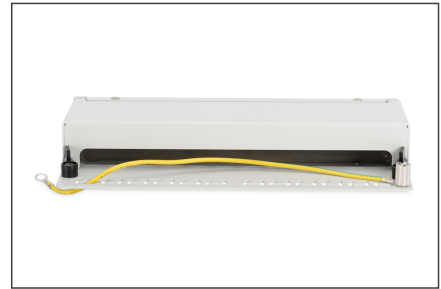

Safety notes

- Ürünü nemden koruyun

EU responsible person

EU based economic operator ensuring the product complies with the required regulations.

ASSMANN Electronic GmbH
Auf dem Schüffel 3
Lüdenscheid, Germany
<https://www.assmann.com>
info@assmann.com