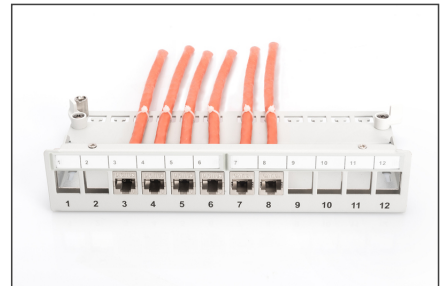

More images: