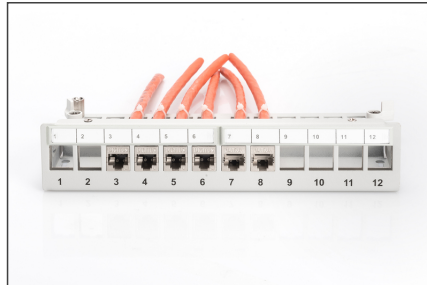

More images: