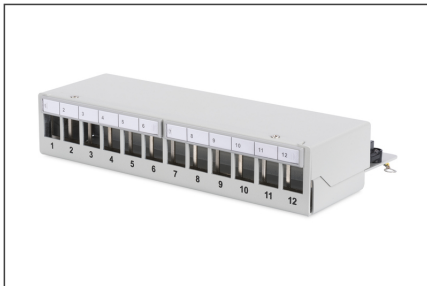

More images: