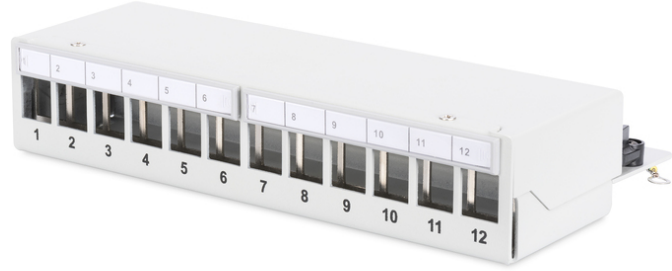

DIGITUS Masaüstü Modüler Patch Panel, blendajlı, 12 portlu

DN-93706

EAN 4016032435242

Modüler Masaüstü Patch Panel, korumalı 12 bağlantı noktalı, açık gri

DIGITUS® Masaüstü Patch Panelleri SoHo uygulamaları (Akıllı Ofis Ev Ofis) için ideal çözümdür. 12 portlu patch panel, endüstri, veri merkezleri, ofisler, binalar ve evler gibi çeşitli ortamlarda ağ kablolarını düzenlemek ve yönetmek için mükemmel bir çözümdür. Eksiksiz ekranlama, patch paneli parazitlerden korur ve istikrarlı iletim sağlar. Entegre, kenarsız tasarımı ona zarif bir görünüm kazandırır ve masaüstü ünitesi olarak veya duvara montaj için esnek bir şekilde kurulabilir. Patch panelin kurulumu kolaydır ve ofisinizde veya evinizde az yer kaplar. 10 inçlik bir dolap veya raf için uygundur ve düzenli kablolama sağlamak için entegre kablo yönetimine ve çıkarılabilir bir üst kapağa sahiptir. Arka tasarım daha fazla organizasyon ve şıklık sağlar. Soğuk haddelenmiş çelikten üretilen patch panel dayanıklıdır ve her tür modülle son derece uyumludur. Sertifikalıdır ve bu nedenle ağ kablolarını düzenlemek ve yönetmek için güvenilir ve güvenli bir yol

sunar. Patch panel açık gri renkte mevcuttur ve çeşitli uygulamalar için 12 port sunar. Bu patch panel, çeşitli ortamlarda ağ kablolarını düzenlemek ve yönetmek için yüksek kaliteli ve güvenilir bir çözümdür.

SOHO çözümleri için uygun

- Keystone modülleri için patch panel
- Korumalı
- Bağlantı Noktaları: 12
- Şeffaf logo alanları
- Renk açık gri (RAL 7035)
- Üst şapka rayı montajı (AN-25188 ile birlikte)

Attributes