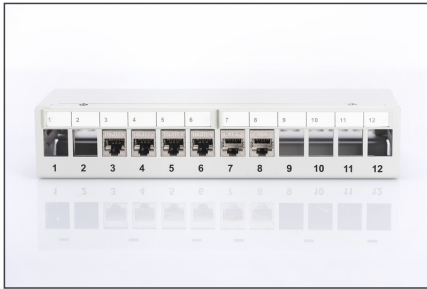

Safety notes

- Ürünü nemden koruyun

EU responsible person

EU based economic operator ensuring the product complies with the required regulations.

ASSMANN Electronic GmbH
Auf dem Schüffel 3
Lüdenscheid, Germany
<https://www.assmann.com>
info@assmann.com