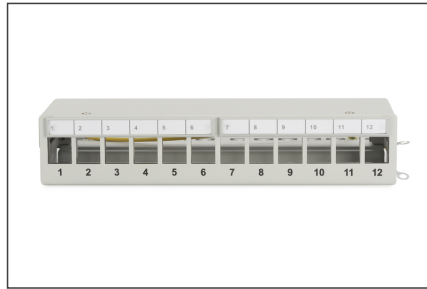

Safety notes

- Ürünü nemden koruyun

EU responsible person

EU based economic operator ensuring the product complies with the required regulations.

ASSMANN Electronic GmbH
Auf dem Schüffel 3
Lüdenscheid, Germany
<https://www.assmann.com>
info@assmann.com