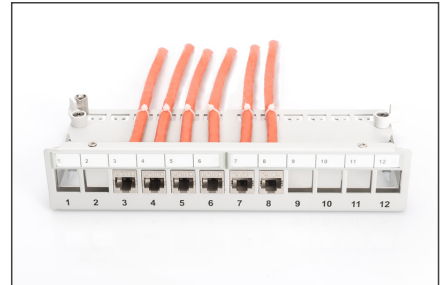

More images: