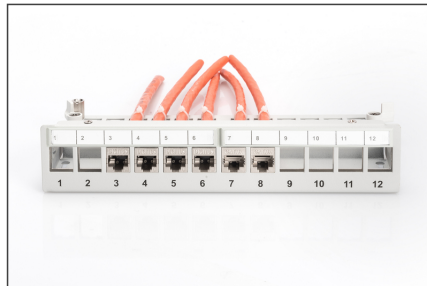

More images: