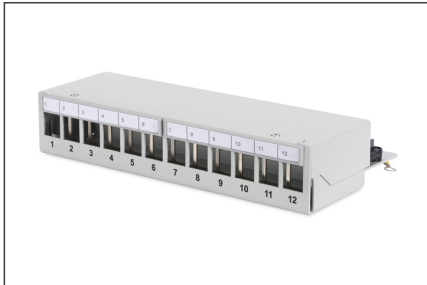

More images: