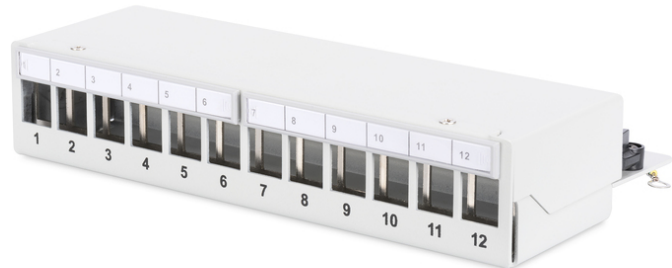

# DIGITUS Desktop modulair patchpaneel, afgeschermd, 12-poorts

DN-93706  
EAN 4016032435242

### Modulair desktop patchpaneel, afgeschermd 12-poorts, lichtgrijs

De desktop patchpanel van DIGITUS® zijn de ideale oplossing voor SoHo toepassingen (Smart Office Home Office). De volledig afgeschermd RJ45-connectors geven uitstekende houvast voor uw kabel bij de beste prestaties.

#### Gebruik in SOHO toepassingen

- Patchpaneel voor Keystone modules

- Afgeschermd
- Havens: 12
- Transparante logovelden
- Kleur lichtgrijs (RAL 7035)
- Montage op hoedrail (in combinatie met AN-25188)
- Eenheden: 1
- Kleur: lichtgrijs, RAL 7035
- Poorten: 12