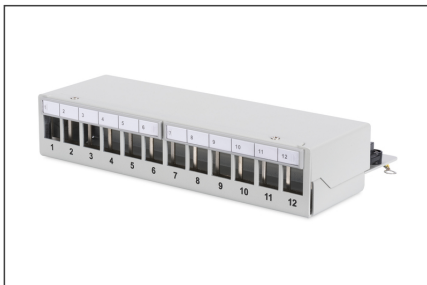

More images: