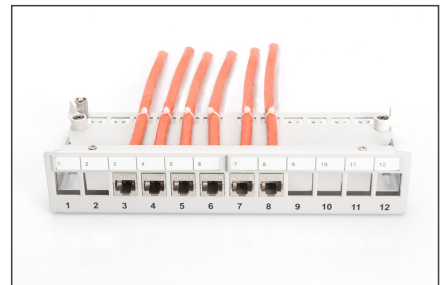

More images: