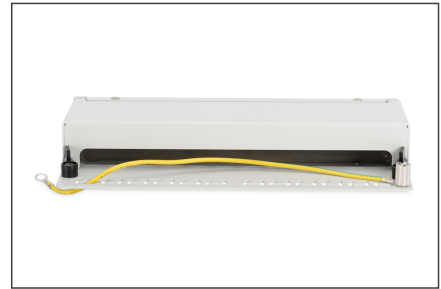

Safety notes

- Bescherm het product tegen vocht

EU responsible person

EU based economic operator ensuring the product complies with the required regulations.

ASSMANN Electronic GmbH
Auf dem Schüffel 3
Lüdenscheid, Germany
<https://www.assmann.com>
info@assmann.com