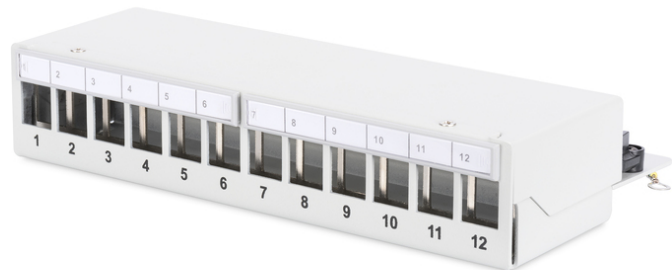

DIGITUS Desktop modulair patchpaneel, afgeschermd, 12-poorts

DN-93706
EAN 4016032435242

Modulair desktop patchpaneel, afgeschermd 12-poorts, lichtgrijs

De desktop patchpanel van DIGITUS® zijn de ideale oplossing voor SoHo toepassingen (Smart Office Home Office). De volledig afgeschermd RJ45-connectors geven uitstekende houvast voor uw kabel bij de beste prestaties.

Gebruik in SOHO toepassingen

- Patchpaneel voor Keystone modules

- Afgeschermd
- Havens: 12
- Transparante logovelden
- Kleur lichtgrijs (RAL 7035)
- Montage op hoedrail (in combinatie met AN-25188)
- Eenheden: 1
- Kleur: lichtgrijs, RAL 7035
- Poorten: 12