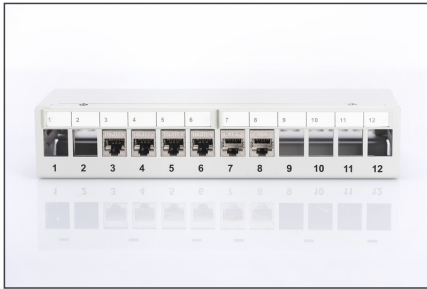

Safety notes

- Bescherm het product tegen vocht

EU responsible person

EU based economic operator ensuring the product complies with the required regulations.

ASSMANN Electronic GmbH
Auf dem Schüffel 3
Lüdenscheid, Germany
<https://www.assmann.com>
info@assmann.com