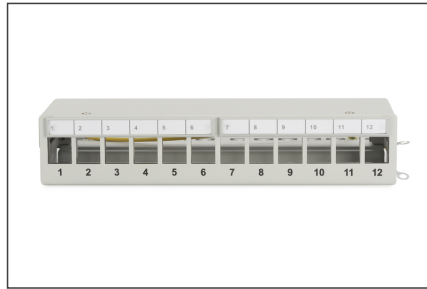

Safety notes

- Bescherm het product tegen vocht

EU responsible person

EU based economic operator ensuring the product complies with the required regulations.

ASSMANN Electronic GmbH
Auf dem Schüffel 3
Lüdenscheid, Germany
<https://www.assmann.com>
info@assmann.com