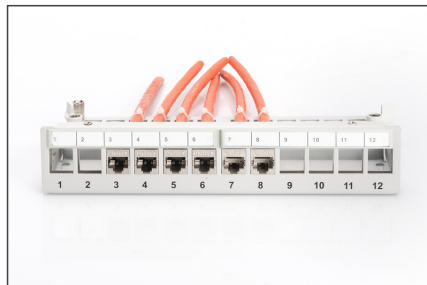

More images: