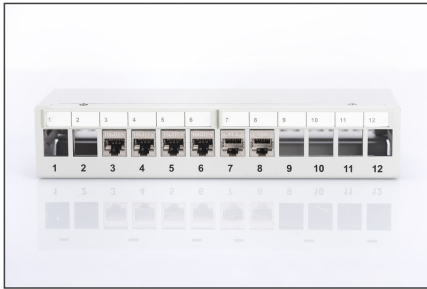

Safety notes

- Protéger le produit de l'humidité

EU responsible person

EU based economic operator ensuring the product complies with the required regulations.

ASSMANN Electronic GmbH
Auf dem Schüffel 3
Lüdenscheid, Germany
<https://www.assmann.com>
info@assmann.com