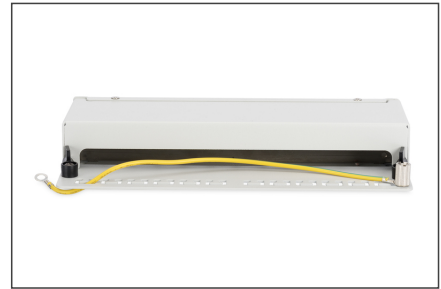

Safety notes

- Protéger le produit de l'humidité

EU responsible person

EU based economic operator ensuring the product complies with the required regulations.

ASSMANN Electronic GmbH
Auf dem Schüffel 3
Lüdenscheid, Germany
<https://www.assmann.com>
info@assmann.com