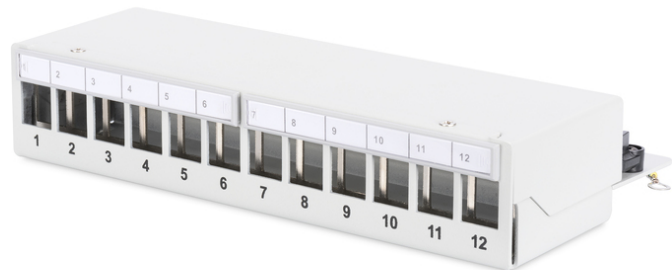

DIGITUS Panneau de brassage modulaire de bureau, blindé, 12 ports

DN-93706
EAN 4016032435242

Panneau de brassage modulaire de bureau, blindé 12 ports, gris clair

Les panneaux de brassage de bureau de DIGITUS® constituent la solution idéale pour l'application SoHo (Smart Office Home Office). Les douilles RJ45 entièrement blindées offrent un support optimal pour vos câbles en cas de meilleure performance.

Applications pour SOHO

- Panneau de brassage pour modules Keystone

- Blindé
- Ports : 12
- Champs de logo transparents
- Couleur gris clair (RAL 7035)
- Montage sur profilé chapeau (en combinaison avec AN-25188)
- Couleur: gris clair, RAL 7035
- Ports: 12
- Unités: 1