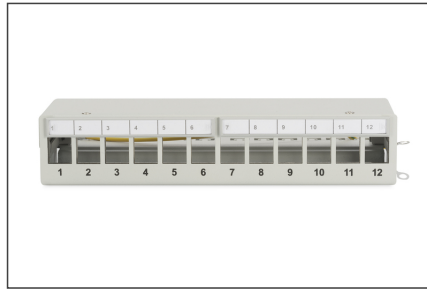

Safety notes

- Protéger le produit de l'humidité

EU responsible person

EU based economic operator ensuring the product complies with the required regulations.

ASSMANN Electronic GmbH
Auf dem Schüffel 3
Lüdenscheid, Germany
<https://www.assmann.com>
info@assmann.com