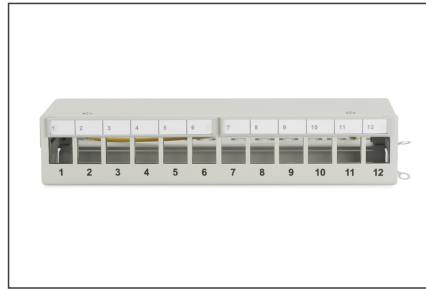

Safety notes

- Proteger el producto de la humedad

EU responsible person

EU based economic operator ensuring the product complies with the required regulations.

ASSMANN Electronic GmbH
Auf dem Schüffel 3
Lüdenscheid, Germany
<https://www.assmann.com>
info@assmann.com