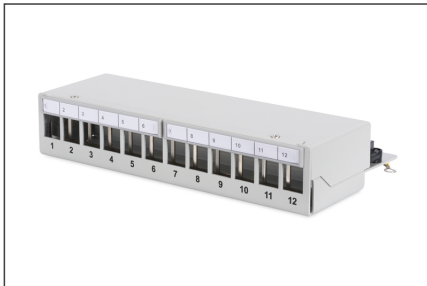

More images: