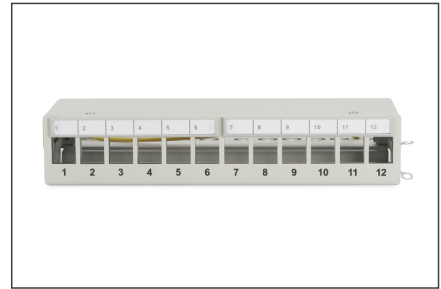

Safety notes

- Proteger el producto de la humedad

EU responsible person

EU based economic operator ensuring the product complies with the required regulations.

ASSMANN Electronic GmbH
Auf dem Schüffel 3
Lüdenscheid, Germany
<https://www.assmann.com>
info@assmann.com