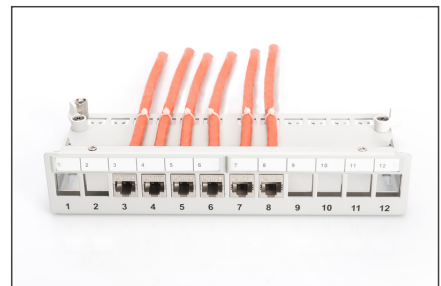

More images: