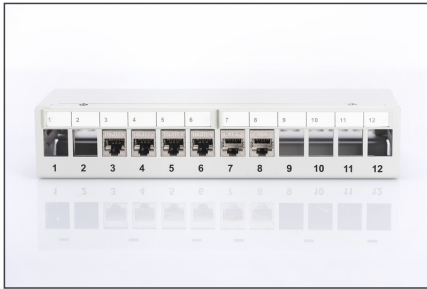

Safety notes

- Proteger el producto de la humedad

EU responsible person

EU based economic operator ensuring the product complies with the required regulations.

ASSMANN Electronic GmbH
Auf dem Schüffel 3
Lüdenscheid, Germany
<https://www.assmann.com>
info@assmann.com