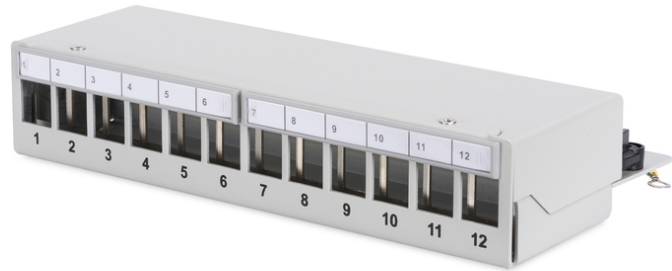

# DIGITUS Panel de interconexión modular de sobremesa, apantallado, 12 puertos

DN-93706  
EAN 4016032435242

**Panel de interconexión modular de sobremesa, apantallado 12 puertos, gris claro**

Los paneles de conexión de escritorio de DIGITUS® son la solución ideal para aplicaciones SOHO (Smart Office Home Office). Los conectores RJ45 totalmente apantallados proporcionan un soporte óptimo para su cable con el mejor rendimiento.

**Aplicable para soluciones SOHO**

- Panel de conexiones para módulos Keystone
- Blindado

- Puertos: 12
- Campos de logotipo transparentes
- Color gris claro (RAL 7035)
- Montaje en carril DIN (en combinación con AN-25188)

**Attributes**

- Color: gris claro, RAL 7035
- Puertos: 12
- Unidades: 1

Logistics						
	Number (pcs)	Weight (kg)	Depth (cm)	Width (cm)	Height (cm)	cm <sup>3</sup>
Packaging Unit Carton	20	16.80	31.00	28.00	58.00	50,344.00
Packaging Unit Inside	1	0.84	0.00	0.00	0.00	0.00
Packaging Unit Single	1	0.84	26.50	12.50	6.00	1,987.50
Net single without Packaging	1	0.00	0.00	0.00	0.00	0.00