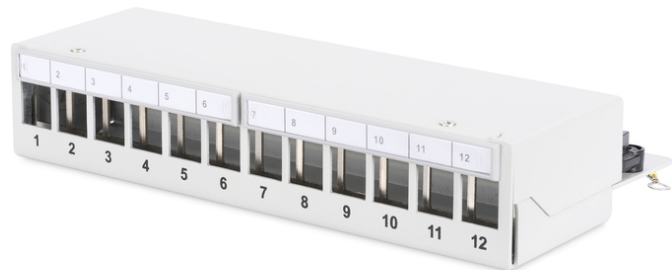

DIGITUS Panel de interconexión modular de sobremesa, apantallado, 12 puertos

DN-93706
EAN 4016032435242

Panel de interconexión modular de sobremesa, apantallado 12 puertos, gris claro

Los paneles de conexión de escritorio de DIGITUS® son la solución ideal para aplicaciones SOHO (Smart Office Home Office). Los conectores RJ45 totalmente apantallados proporcionan un soporte óptimo para su cable con el mejor rendimiento.

Aplicable para soluciones SOHO

- Panel de conexiones para módulos Keystone

- Blindado
- Puertos: 12
- Campos de logotipo transparentes
- Color gris claro (RAL 7035)
- Montaje en carril DIN (en combinación con AN-25188)
- Color: gris claro, RAL 7035
- Puertos: 12
- Unidades: 1