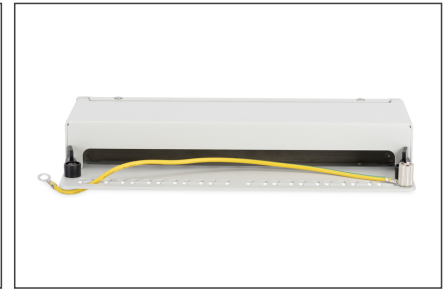

Safety notes

- Proteger el producto de la humedad

EU responsible person

EU based economic operator ensuring the product complies with the required regulations.

ASSMANN Electronic GmbH
Auf dem Schüffel 3
Lüdenscheid, Germany
<https://www.assmann.com>
info@assmann.com