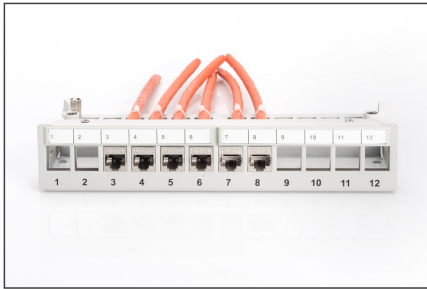

Safety notes

- Proteger el producto de la humedad

EU responsible person

EU based economic operator ensuring the product complies with the required regulations.

ASSMANN Electronic GmbH
Auf dem Schüffel 3
Lüdenscheid, Germany
<https://www.assmann.com>
info@assmann.com