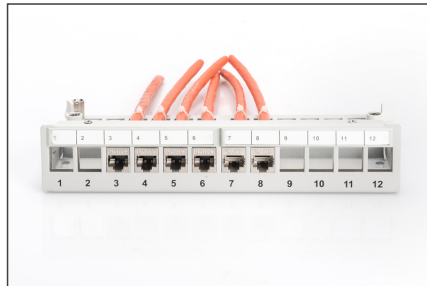

More images: