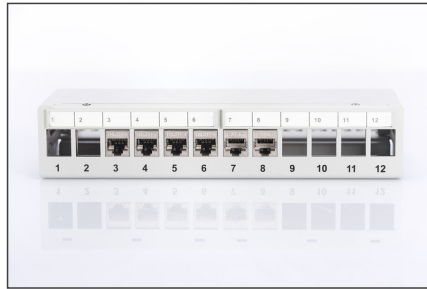

Safety notes

- Proteger el producto de la humedad

EU responsible person

EU based economic operator ensuring the product complies with the required regulations.

ASSMANN Electronic GmbH
Auf dem Schüffel 3
Lüdenscheid, Germany
<https://www.assmann.com>
info@assmann.com