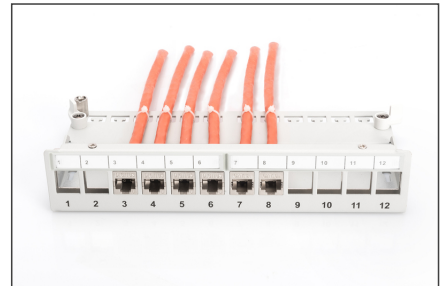

More images: