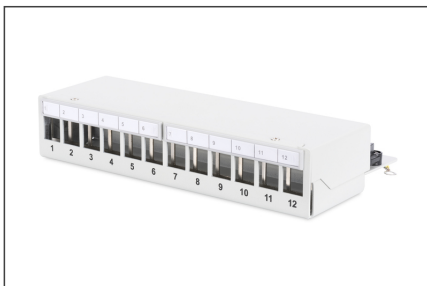

More images: