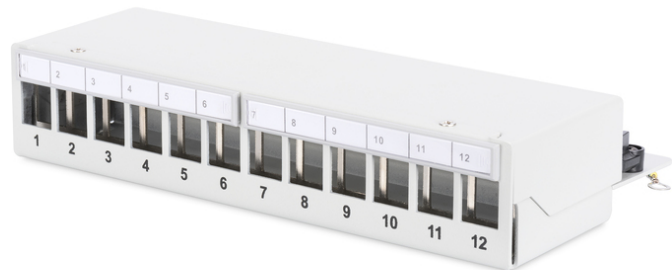

# DIGITUS Panel de interconexión modular de sobremesa, apantallado, 12 puertos

DN-93706  
 EAN 4016032435242

### Panel de interconexión modular de sobremesa, apantallado 12 puertos, gris claro

Los paneles de conexión de escritorio de DIGITUS® son la solución ideal para aplicaciones SOHO (Smart Office Home Office). Los conectores RJ45 totalmente apantallados proporcionan un soporte óptimo para su cable con el mejor rendimiento.

#### Aplicable para soluciones SOHO

- Panel de conexiones para módulos Keystone

- Blindado
- Puertos: 12
- Campos de logotipo transparentes
- Color gris claro (RAL 7035)
- Montaje en carril DIN (en combinación con AN-25188)
- Color: gris claro, RAL 7035
- Puertos: 12
- Unidades: 1