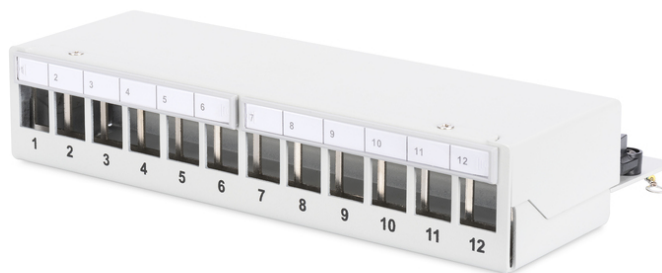

DIGITUS Desktop Modular Patch Panel, geschirmt, 12-Port

DN-93706
EAN 4016032435242

Modular Desktop Patch Panel, geschirmt 12-Port, Lichtgrau

Die Desktop Patch Panels von DIGITUS® sind die ideale Lösung für SoHo Anwendungen (Smart Office Home Office). Das 12-Port Patchpanel ist die perfekte Lösung zur Organisation und Verwaltung von Netzkabeln in einer Vielzahl von Umgebungen wie Industrie, Datenzentren, Büros, Gebäuden und Zuhause. Durch die vollständige Abschirmung wird das Patchpanel vor Störungen geschützt und gewährleistet eine stabile Übertragung. Das integrierte, kantenlose Design verleiht ihm eine elegante Optik und es kann flexibel als Tischgerät- oder zur Wandmontage installiert werden. Das Patchpanel ist einfach zu montieren und nimmt wenig Platz in Ihrem Büro oder Zuhause ein. Es eignet sich für einen 10-Zoll-Schrank oder Rack und verfügt über ein integriertes Kabelmanagement sowie eine abnehmbare obere Abdeckung, um eine saubere Verkabelung zu gewährleisten. Die Rückseiten-Gestaltung sorgt für mehr Ordnung und Eleganz. Hergestellt aus kaltgewalztem Stahl ist das Patchpanel langlebig und hoch kompatibel mit allen Arten von Modulen. Es ist

zertifiziert und bietet somit eine zuverlässige und sichere Möglichkeit, Netzkabel zu organisieren und zu verwalten. Das Patchpanel ist in der Farbe lichtgrau erhältlich und bietet 12 Ports für eine Vielzahl von Anwendungen. Dieses Patchpanel ist eine hochwertige und zuverlässige Lösung zur Organisation und Verwaltung von Netzkabeln in verschiedenen Umgebungen.

Verwendung in SOHO Anwendungen

- Patch Panel für Keystone Module
- Geschirmt
- Ports: 12
- Transparente Logofelder
- Farbe lichtgrau (RAL 7035)
- Hutschienen Montage (in Kombination mit AN-25188)
- Farbe: lichtgrau, RAL 7035
- HE: 1
- Ports: 12