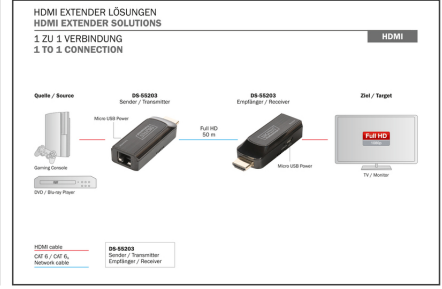

More images:

Safety notes

- Cihaz bir fişli güç kaynağı ile çalıştırılıyorsa, güç adaptörünün doğru bağlandığından ve belirtilen gereksinimleri (örn. voltaj ve akım) karşıladığından emin olun.
- Kararlı sinyal iletimi sağlamak için yalnızca sertifikalı CAT5e veya CAT6 kabloları kullanın.
- Özellikle uzun kablo geçişleri için veya parazite eğilimli ortamlarda korumalı ağ kablolarının kullanılmasını önerilir.
- Sinyal kalitesini etkileyebilecek gevşek kontaklardan kaçınmak için tüm bağlantıların sıkı ve sağlam olduğundan emin olun. HDMI ve Ethernet bağlantılarının doğru bağlandığından emin olun.
- Sinyal parazitini önlemek için CAT kablusunun yüksek voltajlı güç hatlarının veya diğer güçlü elektromanyetik parazit kaynaklarının yakınına döşenmediğinden emin olun.
- Cihazı sadece belirtilen sıcaklık aralığında çalıştırın.
- Cihazı açık havada veya nemli ya da ıslak ortamlarda kullanmayın
- Tüm bağlantıları ve kabloları aşınma veya hasar açısından düzenli olarak kontrol edin. Kablolar ve bağlantılar, özellikle sık kullanımda veya uzun kurulumlarda aşınabilir ve bu da düşük sinyal kalitesine veya sistem arızasına yol açabilir.

EU responsible person

EU based economic operator ensuring the product complies with the required regulations.

ASSMANN Electronic GmbH
Auf dem Schüffel 3
Lüdenscheid, Germany
<https://www.assmann.com>
info@assmann.com