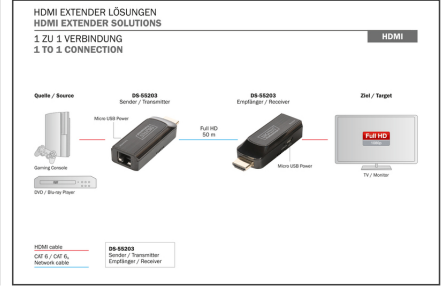

More images:

Safety notes

- Cihaz bir fişli güç kaynağı ile çalıştırılıyorsa, güç adaptörünün doğru bağlandığından ve belirtilen gereksinimleri (örn. voltaj ve akım) karşıladığından emin olun.
- Kararlı sinyal iletimi sağlamak için yalnızca sertifikalı CAT5e veya CAT6 kabloları kullanın.
- Özellikle uzun kablo geçişleri için veya parazite eğilimli ortamlarda korumalı ağ kablolarının kullanılmasını önerilir.
- Sinyal kalitesini etkileyebilecek gevşek kontaklardan kaçınmak için tüm bağlantıların sıkı ve sağlam olduğundan emin olun. HDMI ve Ethernet bağlantılarının doğru bağlandığından emin olun.
- Sinyal parazitini önlemek için CAT kablusunun yüksek voltajlı güç hatlarının veya diğer güçlü elektromanyetik parazit kaynaklarının yakınına döşenmediğinden emin olun.
- Cihazı sadece belirtilen sıcaklık aralığında çalıştırın.
- Cihazı açık havada veya nemli ya da ıslak ortamlarda kullanmayın
- Tüm bağlantıları ve kabloları aşınma veya hasar açısından düzenli olarak kontrol edin. Kablolar ve bağlantılar, özellikle sık kullanımda veya uzun kurulumlarda aşınabilir ve bu da düşük sinyal kalitesine veya sistem arızasına yol açabilir.

EU responsible person

EU based economic operator ensuring the product complies with the required regulations.

ASSMANN Electronic GmbH
Auf dem Schüffel 3
Lüdenscheid, Germany
<https://www.assmann.com>
info@assmann.com