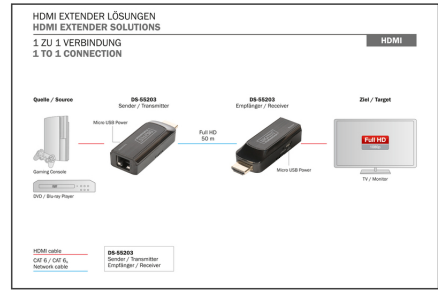

More images:

Safety notes

- If the device is powered by a plug-in power supply, ensure that the power adapter is connected correctly and meets the specified requirements (e.g. voltage and current).
- Only use certified CAT5e or CAT6 cables to ensure stable signal transmission.
- For particularly long cable runs or in environments prone to interference, it is recommended to use shielded network cables.
- Make sure that all connections are tight and secure to avoid loose contacts that could affect the signal quality. Make sure that the HDMI and Ethernet connections are connected correctly.
- Make sure that the CAT cable is not laid near high-voltage power lines or other strong sources of electromagnetic interference to avoid signal interference.
- Only operate the device within the specified temperature range.
- Do not use the device outdoors or in damp or wet environments
- Check all connections and cables regularly for wear or damage. Cables and connections can wear out, especially with frequent use or long installations, which can lead to poor signal quality or system failure.

EU responsible person

EU based economic operator ensuring the product complies with the required regulations.

ASSMANN Electronic GmbH
Auf dem Schüffel 3
Lüdenscheid, Germany
<https://www.assmann.com>
info@assmann.com