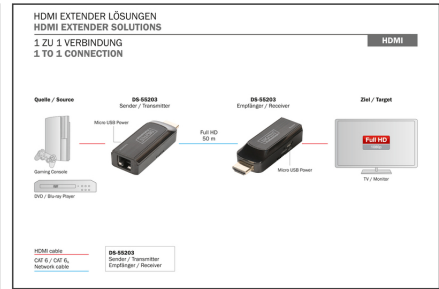

More images:

Safety notes

- Se il dispositivo è alimentato da un alimentatore a spina, assicurarsi che l'adattatore di alimentazione sia collegato correttamente e soddisfi i requisiti specificati (ad esempio, tensione e corrente).
- Utilizzare solo cavi CAT5e o CAT6 certificati per garantire una trasmissione stabile del segnale.
- Per i cavi particolarmente lunghi o in ambienti soggetti a interferenze, si consiglia di utilizzare cavi di rete schermati.
- Assicurarsi che tutti i collegamenti siano ben saldi per evitare contatti allentati che potrebbero compromettere la qualità del segnale. Assicurarsi che le connessioni HDMI ed Ethernet siano collegate correttamente.
- Assicurarsi che il cavo CAT non sia posato vicino a linee elettriche ad alta tensione o ad altre forti fonti di interferenza elettromagnetica per evitare interferenze di segnale.
- Far funzionare l'apparecchio solo entro l'intervallo di temperatura specificato.
- Non utilizzare il dispositivo all'aperto o in ambienti umidi o bagnati.
- Controllare regolarmente che tutti i collegamenti e i cavi non siano usurati o danneggiati. I cavi e i collegamenti possono usurarsi, soprattutto in caso di uso frequente o di installazioni prolungate, causando una scarsa qualità del segnale o un guasto del sistema.

EU responsible person

EU based economic operator ensuring the product complies with the required regulations.

ASSMANN Electronic GmbH
Auf dem Schüffel 3
Lüdenscheid, Germany
<https://www.assmann.com>
info@assmann.com