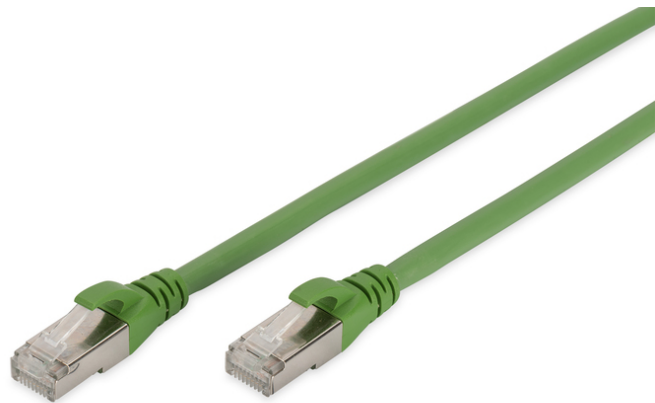

DIGITUS CAT 6A S/FTP Patchkabel, PUR (TPU)

DK-1644-A-PUR-100
EAN 4016032434740

CAT 6A S-FTP Patchkabel, Cu, PUR AWG 26/7, 10,00 m, Grün, (ähnlich RAL 6018)

Die Kategorie 6A, S/FTP Patchkabel bieten mit Ihrem PUR-Mantel gute Beständigkeit gegen Öl und sind somit für den industriellen Einsatz geeignet. Weitere Eigenschaften des PUR-Mantels sind die UV-Beständigkeit sowie Selbstlöschung im Brandfall. Die DIGITUS® Kategorie 6A Klasse EA Patchkabel werden hergestellt und getestet nach dem ISO/IEC 11801 und DIN EN 50173 CAT 6A Standard. Sie garantieren, dass die Kabelinstallation der ISO & EN Channel Spezifikation entspricht und bieten eine hervorragende Leistung in der DIGITUS® CAT 6A Verkabelung. Die Leistung wurde bis 500 MHz getestet, inklusive Leistungseigenschaften wie beispielsweise dem Nahbereichsprechen („NEXT“). Sie wurden speziell entwickelt um allen Ansprüchen in den verschiedenen Anwendungsbereichen in vollem Umfang gerecht zu werden. Jedes Kabel ist mit einer angespritzten Knickschutzülle mit Zugentlastung ausgestattet. Außerdem besitzt die Tülle einen Rasthebelschutz, welcher das Verhaken der Kabel sowie

das Abbrechen des Rasthebels vom Stecker verhindert.

Hervorragende Leistung und Verbindungsqualität für Ihr Netzwerk. Ideal für industrielle Applikationen.

- 2x RJ45-Stecker (8P8C)
- Hauben mit Knickschutz, Zugentlastung und Rasthebelschutz
- Längenbezeichnung auf den Hauben
- Innenleiter: Kupfer (Cu)
- Belegung: 1:1
- Sortiment: Twisted Pair Patchkabel
- Verpackung: DIGITUS Polybag
- Kategorie: CAT 6A
- Schirmung: S-FTP, Paare in Metallfolie und Geflecht geschirmt
- Länge: 10 m
- Farbe: grün
- Kabelaufbau: 4 x 2 AWG 26/7, Twisted Pair
- Mantel: PUR
- Slim Version: nein