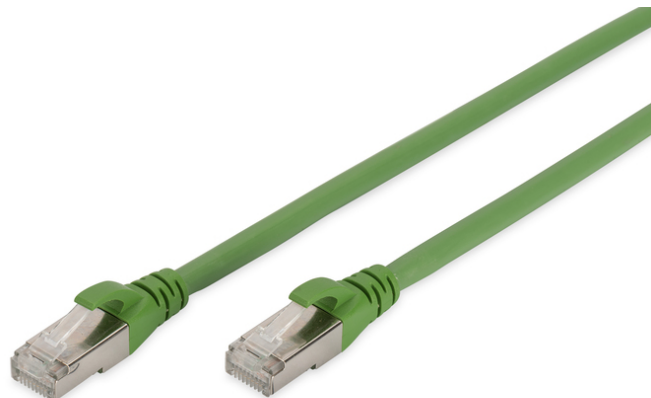

DIGITUS CAT 6A S/FTP Patchkabel, PUR (TPU)

DK-1644-A-PUR-050
EAN 4016032434726

CAT 6A S-FTP Patchkabel, Cu, PUR AWG 26/7, 5,00 m, Grün, (ähnlich RAL 6018)

Die Kategorie 6A, S/FTP Patchkabel bieten mit Ihrem PUR-Mantel gute Beständigkeit gegen Öl und sind somit für den industriellen Einsatz geeignet. Weitere Eigenschaften des PUR-Mantels sind die UV-Beständigkeit sowie Selbstlöschung im Brandfall. Die DIGITUS® Kategorie 6A Klasse EA Patchkabel werden hergestellt und getestet nach dem ISO/IEC 11801 und DIN EN 50173 CAT 6A Standard. Sie garantieren, dass die Kabelinstallation der ISO & EN Channel Spezifikation entspricht und bieten eine hervorragende Leistung in der DIGITUS® CAT 6A Verkabelung. Die Leistung wurde bis 500 MHz getestet, inklusive Leistungseigenschaften wie beispielsweise dem Nahbereichsprechen („NEXT“). Sie wurden speziell entwickelt um allen Ansprüchen in den verschiedenen Anwendungsbereichen in vollem Umfang gerecht zu werden. Jedes Kabel ist mit einer angespritzten Knickschutzülle mit Zugentlastung ausgestattet. Außerdem besitzt die Tülle einen Rasthebelschutz, welcher das Verhaken der Kabel sowie

das Abbrechen des Rasthebels vom Stecker verhindert.

Hervorragende Leistung und Verbindungsqualität für Ihr Netzwerk. Ideal für industrielle Applikationen.

- 2x RJ45-Stecker (8P8C)
- Hauben mit Knickschutz, Zugentlastung und Rasthebelschutz
- Längenbezeichnung auf den Hauben
- Innenleiter: Kupfer (Cu)
- Belegung: 1:1
- Sortiment: Twisted Pair Installationskabel
- Verpackung: DIGITUS Polybag
- Kategorie: CAT 6A
- Schirmung: S-FTP, Paare in Metallfolie und Geflecht geschirmt
- Länge: 5 m
- Farbe: grün
- Kabelaufbau: 4 x 2 AWG 26/7, Twisted Pair
- Mantel: PUR
- Slim Version: nein