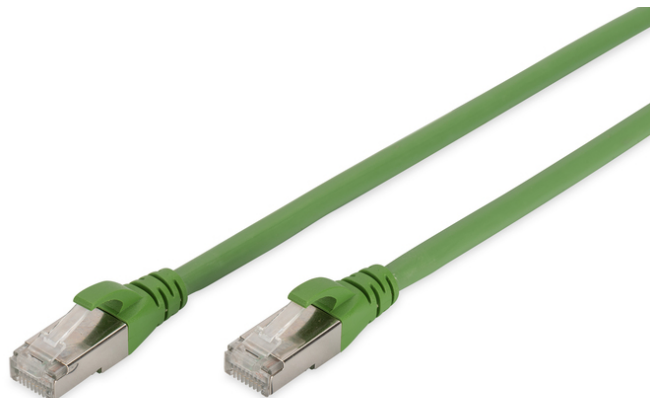

DIGITUS CAT 6A S/FTP patchkabel, PUR (TPU)

DK-1644-A-PUR-020
EAN 4016032434702

CAT 6A S-FTP patchkabel, Cu, PUR AWG 26/7, 2,00 m, groen, (vergelijkbaar met RAL 6018)

De categorie 6A, S/FTP patchkabels zijn dankzij hun PUR-mantel goed bestand tegen olie en dus geschikt voor industrieel gebruik. Verder is deze PUR-mantel uv-bestendig en zelfdovend in geval van brand. De DIGITUS® categorie 6A klasse EA patchkabels worden geproduceerd en getest in overeenstemming met de 'ISO/IEC 11801'- en de 'DIN EN 50173 CAT 6A'-norm. Deze normen garanderen dat de kabelinstallatie voldoet aan de 'channel'-specificaties van ISO en EN en ze bieden een uitstekend prestatievermogen in de DIGITUS® CAT 6A bekabeling. De prestaties werden getest tot 500 MHz, inclusief prestatiekenmerken als overspraak ('NEXT'). Ze zijn speciaal ontwikkeld om volledig te voldoen aan alle vereisten in de verschillende toepassingsgebieden. Elke kabel is voorzien van een aangespoten knikbescherming met trekontlasting. De doorvoer is ook uitgerust met een beschermer voor het vergrendelingslipje, die voorkomt dat de kabel blijft haken en dat het vergrendelingslipje van de stekker afbreekt.

Zeer goede prestaties en uitstekende kwaliteit van de aansluitingen van uw netwerk. Ideaal voor industriële toepassingen met hangende kabels.

- 2x RJ45-kabel (8P8C)
- Beschermkousen met knikbeschermingen, trekontlasting en grendelbescherming
- Lengte weergegeven op de koppelstukken
- Binnengeleider: Koper (Cu)
- Configuratie: 1:1
- Verpakking: DIGITUS polybag
- Categorie: CAT 6A
- Afscherming: S-FTP, paren in metaalfolie- en vlechtscherming
- Lengte: 2 m
- Kleur: groen
- Mantel: PUR
- Slanke versie: no
- Structuur: 4 x 2 AWG 26/7, getwist paar