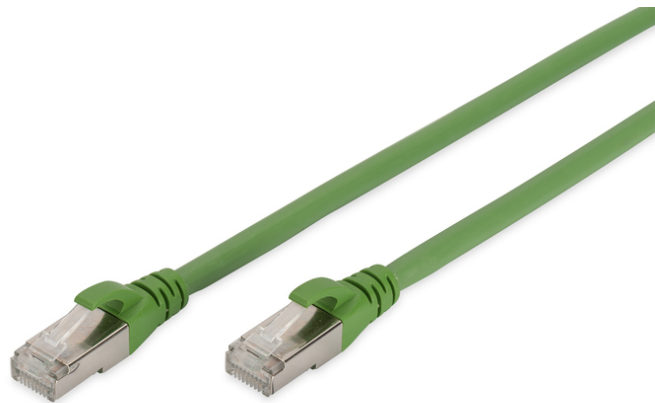

# DIGITUS CAT 6A S/FTP Patchkabel, PUR (TPU)

**DK-1644-A-PUR-020**  
**EAN 4016032434702**

**CAT 6A S-FTP Patchkabel, Cu, PUR AWG 26/7, 2,00 m, Grün, (ähnlich RAL 6018)**

Die Kategorie 6A, S/FTP Patchkabel bieten mit Ihrem PUR-Mantel gute Beständigkeit gegen Öl und sind somit für den industriellen Einsatz geeignet. Weitere Eigenschaften des PUR-Mantels sind die UV-Beständigkeit sowie Selbstlöschung im Brandfall. Die DIGITUS® Kategorie 6A Klasse EA Patchkabel werden hergestellt und getestet nach dem ISO/IEC 11801 und DIN EN 50173 CAT 6A Standard. Sie garantieren, dass die Kabelinstallation der ISO & EN Channel Spezifikation entspricht und bieten eine hervorragende Leistung in der DIGITUS® CAT 6A Verkabelung. Die Leistung wurde bis 500 MHz getestet, inklusive Leistungseigenschaften wie beispielsweise dem Nahbereichsprechen („NEXT“). Sie wurden speziell entwickelt um allen Ansprüchen in den verschiedenen Anwendungsbereichen in vollem Umfang gerecht zu werden. Jedes Kabel ist mit einer angespritzten Knickschutzülle mit Zugentlastung ausgestattet. Außerdem besitzt die Uülle einen Rasthebelschutz, welcher das Verhaken der Kabel sowie

das Abbrechen des Rasthebels vom Stecker verhindert.

**Hervorragende Leistung und Verbindungsqualität für Ihr Netzwerk. Ideal für industrielle Applikationen mit Schleppketten.**

- 2x RJ45-Stecker (8P8C)
- Hauben mit Knickschutz, Zugentlastung und Rasthebelschutz
- Längenbezeichnung auf den Hauben
- Innenleiter: Kupfer (Cu)
- Belegung: 1:1
- Verpackung: DIGITUS Polybag
- Kategorie: CAT 6A
- Schirmung: S-FTP, Paare in Metallfolie und Geflecht geschirmt
- Länge: 2 m
- Farbe: grün
- Kabelaufbau: 4 x 2 AWG 26/7, Twisted Pair
- Mantel: PUR
- Slim Version: nein