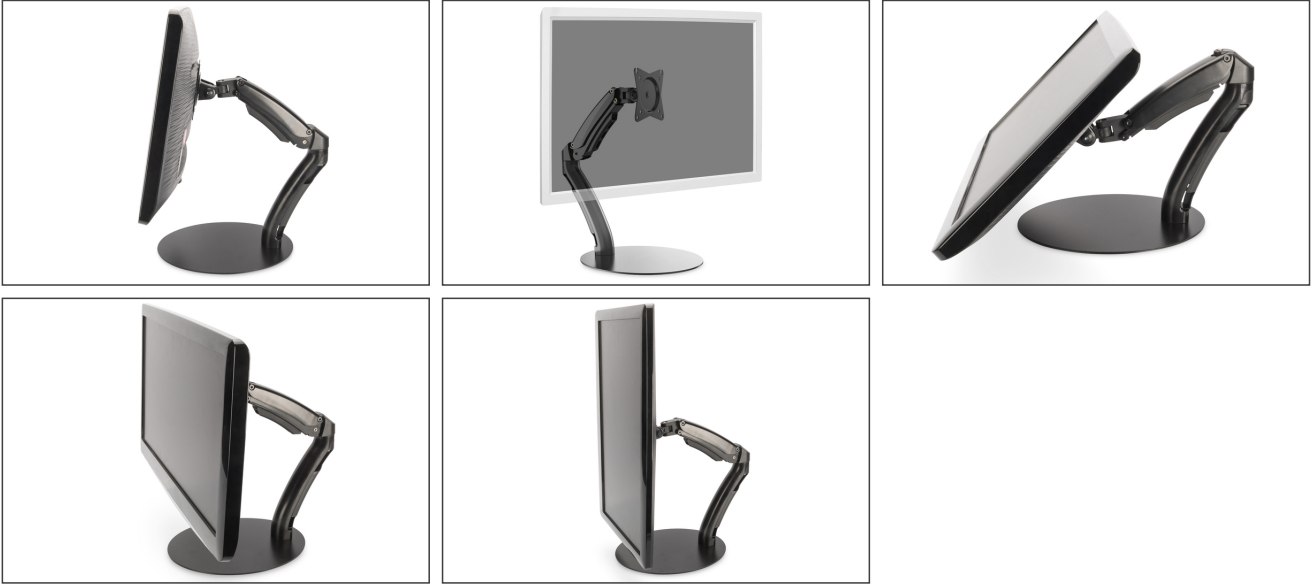

Safety notes

- Montaj ve kurulumla başlamadan önce lütfen kılavuzun tamamını okuyun. Talimatlar veya uyarılar hakkında herhangi bir sorunuz varsa lütfen yerel satıcınızla iletişime geçin.
- DİKKAT: İzin verilen ağırlığı aşan ürünlerle kullanılması hasara veya olası yaralanmalara neden olabilir.
- Braketler kurulum talimatlarına uygun olarak takılmalıdır. Yanlış montaj hasara veya yaralanmaya neden olabilir.
- Güvenlik ekipmanı ve uygun aletler kullanın. Ürün sadece uzmanlar tarafından kurulmalıdır.
- Bu ürün ahşap çerçeveli, masif beton veya taş duvarlara monte edilebilir.
- Yük taşıyan yüzeyler, cihazların ve tüm ek bileşenlerin tüm ağırlığına güvenli bir şekilde dayanabilmelidir.
- Yalnızca birlikte verilen montaj vidalarını kullanın ve VIDALARI ÇOK SIKMAYIN.
- Bu ürün, yutulması halinde boğulma tehlikesine neden olabilecek küçük parçalar içerir. Bu parçaları çocuklardan uzak tutun.
- Bu ürünü sadece iç mekanlarda kullanın. Ürünün açık havada kullanılması yaralanmalara ve hasara yol açabilir.
- ÖNEMLİ: Kurulumdan önce, lütfen alınan tüm bileşenleri bileşen listesiyle karşılaştırın. Parçalar hasarlıysa veya eksikse, yerel bayinizden yedek parça isteyin.
- BAKIM: Montaj braketini güvenlik ve stabilite açısından düzenli olarak kontrol edin (tercihen her üç ayda bir).

EU responsible person

EU based economic operator ensuring the product complies with the required regulations.

ASSMANN Electronic GmbH
Auf dem Schüffel 3
Lüdenscheid, Germany
<https://www.assmann.com>
info@assmann.com