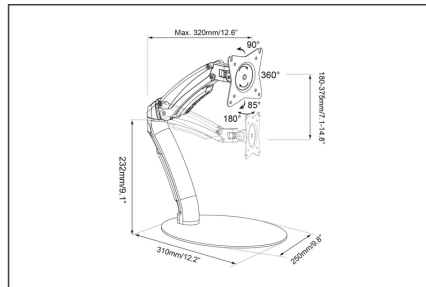

More images: