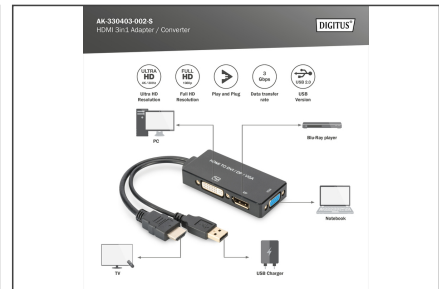

Safety notes

- Pak bij het aansluiten en loskoppelen van de kabel alleen de stekker vast en trek niet rechtstreeks aan de kabel.
- Kabels mogen niet te veel geknikt of gebogen worden, omdat dit de binnenste draden kan beschadigen en tot storingen kan leiden.
- Zorg ervoor dat de kabels niet onder spanning staan, omdat dit de isolatie en de draden in de kabel kan beschadigen.
- Zorg ervoor dat kabels niet op plaatsen worden gelegd waar ze gemakkelijk mechanisch beschadigd kunnen worden.
- Kabels mogen niet worden gebruikt in omgevingen met extreem hoge of zeer lage temperaturen. Let op de productinformatie over de maximale bedrijfstemperatuur van de kabel.
- Controleer kabels regelmatig op zichtbare schade zoals scheuren, knikken of tekenen van slijtage. Defecte kabels moeten onmiddellijk worden vervangen om storingen, kortsluiting of zelfs elektrische schokken te voorkomen.

EU responsible person

EU based economic operator ensuring the product complies with the required regulations.

ASSMANN Electronic GmbH
Auf dem Schüffel 3
Lüdenscheid, Germany
<https://www.assmann.com>
info@assmann.com