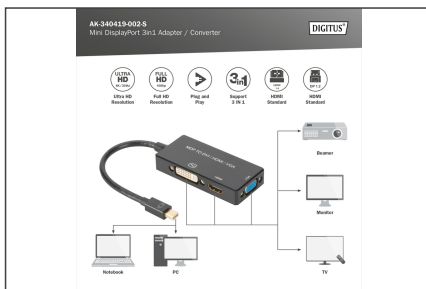

More images:

Safety notes

- Quando si collega e scollega il cavo, afferrare solo la spina e non tirare direttamente il cavo.
- I cavi non devono essere attorcigliati in modo brusco o piegati ad angolo retto, poiché ciò può danneggiare i fili interni e causare guasti.
- Assicurarsi che i cavi non siano sottoposti a carichi di trazione, in quanto ciò potrebbe danneggiare l'isolamento e i fili all'interno del cavo.
- Assicurarsi che i cavi non vengano posati in aree in cui possono essere facilmente danneggiati meccanicamente.
- I cavi non devono essere utilizzati in ambienti con temperature estremamente elevate o molto basse. Prestare attenzione alle informazioni sul prodotto relative alla temperatura massima di esercizio del cavo.
- Controllare regolarmente che i cavi non presentino danni visibili, come crepe, pieghe o segni di usura. I cavi difettosi devono essere sostituiti immediatamente per evitare guasti, cortocircuiti o addirittura scosse elettriche.

EU responsible person

EU based economic operator ensuring the product complies with the required regulations.

ASSMANN Electronic GmbH
Auf dem Schüffel 3
Lüdenscheid, Germany
<https://www.assmann.com>
info@assmann.com