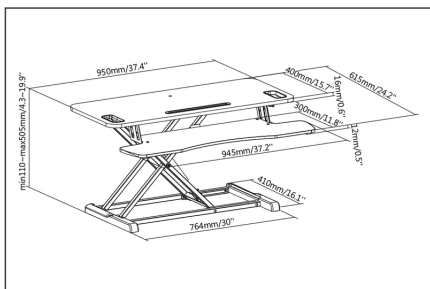

More images: