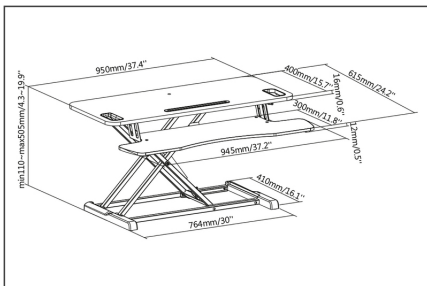

More images: