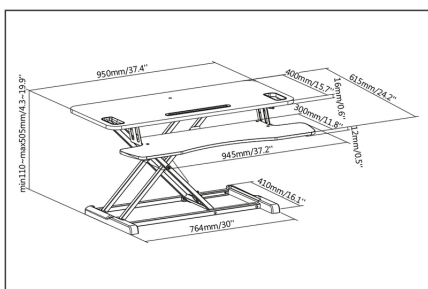

More images: