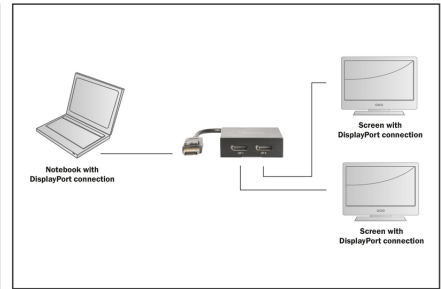

More images:

Safety notes

- Om enheten drivs av ett nätaggregat med stickpropp, kontrollera att nätadaptorn är korrekt ansluten och uppfyller de angivna kraven (t.ex. spänning och ström).
- Använd endast certifierade CAT5e- eller CAT6-kablar för att säkerställa stabil signalöverföring.
- För särskilt långa kabelsträckor eller i störningskänsliga miljöer rekommenderar vi att du använder skärmade nätverkskablar.
- Se till att alla anslutningar är täta och säkra för att undvika lösa kontakter som kan påverka signalkvaliteten. Kontrollera att HDMI- och Ethernet-anslutningarna är korrekt anslutna.
- Se till att CAT-kabeln inte läggs i närheten av högspänningsledningarna eller andra starka källor till elektromagnetisk störning för att undvika signalstörningar.
- Använd endast apparaten inom det angivna temperaturintervallet.
- Använd inte enheten utomhus eller i fuktiga eller våta miljöer
- Kontrollera regelbundet alla anslutningar och kablar med avseende på slitage eller skador. Kablar och anslutningar kan slitas ut, särskilt vid frekvent användning eller långa installationer, vilket kan leda till dålig signalkvalitet eller systemfel.

EU responsible person

EU based economic operator ensuring the product complies with the required regulations.

ASSMANN Electronic GmbH
Auf dem Schüffel 3
Lüdenscheid, Germany
<https://www.assmann.com>
info@assmann.com