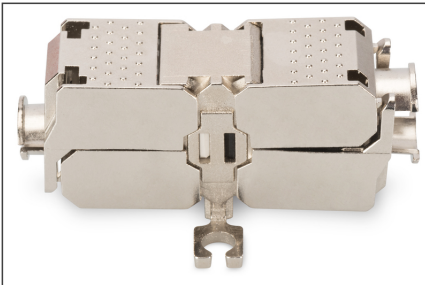

More images: