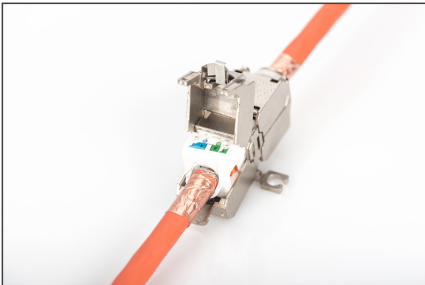

More images: