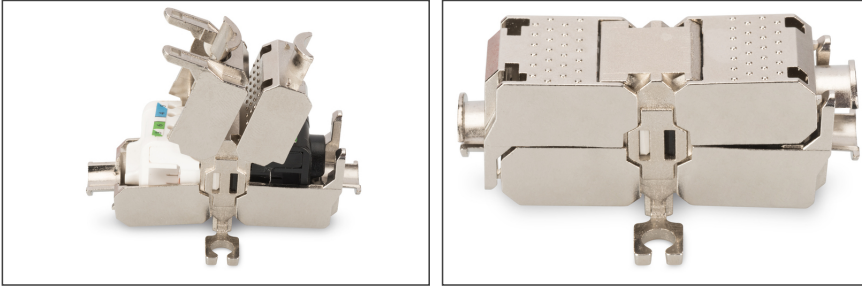

Safety notes

- Ürünü nemden koruyun
- Ürünü kurarken antistatik şarjdan kaçının
- Kurulum sırasında ham kablo üreticisinin teknik özelliklerine uyun

EU responsible person

EU based economic operator ensuring the product complies with the required regulations.

ASSMANN Electronic GmbH
Auf dem Schüffel 3
Lüdenscheid, Germany
<https://www.assmann.com>
info@assmann.com