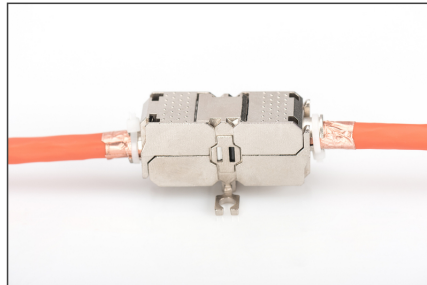

More images: