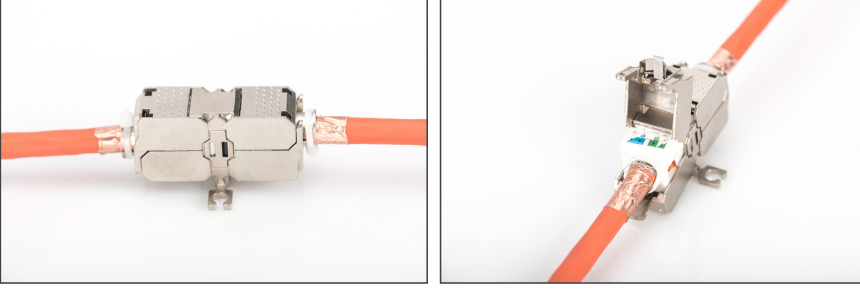

Safety notes

- Ürünü nemden koruyun
- Ürünü kurarken antistatik şarjdan kaçınin
- Kurulum sırasında ham kablo üreticisinin teknik özelliklerine uyun

EU responsible person

EU based economic operator ensuring the product complies with the required regulations.

ASSMANN Electronic GmbH
Auf dem Schüffel 3
Lüdenscheid, Germany
<https://www.assmann.com>
info@assmann.com