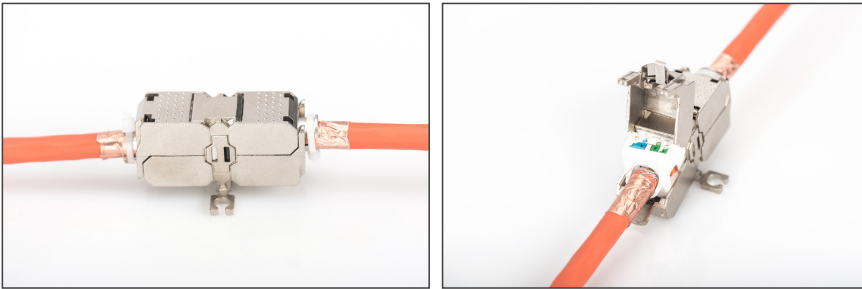

Safety notes

- Skydda produkten från fukt
- Undvik antistatisk uppladdning vid installation av produkten
- Beakta råkabellverkarens specifikationer under installationen

EU responsible person

EU based economic operator ensuring the product complies with the required regulations.

ASSMANN Electronic GmbH
Auf dem Schüffel 3
Lüdenscheid, Germany
<https://www.assmann.com>
info@assmann.com