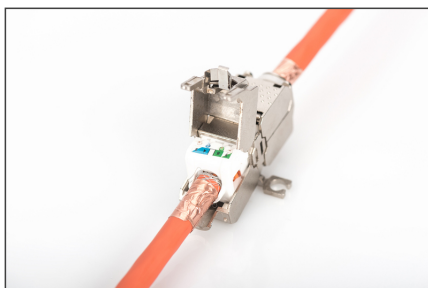

More images: