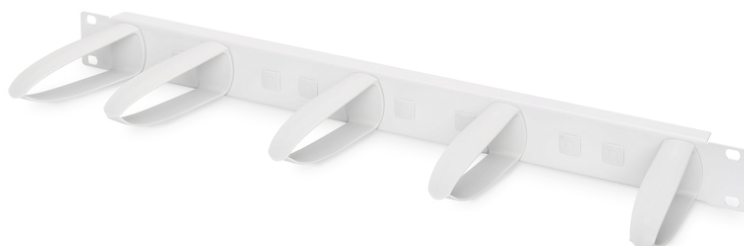

# DIGITUS Painel de gestão de cabos com anéis de cabo permutáveis para quadros de 482,6 mm (19")

DN-97601-2  
EAN 4016032430612

**1U cable management panel, 5x PVC cable rings 31x85 mm, rotatable, replaceable, grey (RAL 7035)**

O painel de gestão de cabos é fixo às calhas de perfil de 482,6 mm (19"). Cinco guias de cabo rotativo permitem um alinhamento horizontal simples dos cabos Patch. Além do mais, podem ser trocados ou reposicionados. O painel de gestão de cabos proporciona assim mais pontos de montagem, cobertos com bujões roscados. É garantida uma gestão de cabos ótima no seu quadro de rede de 482,6 mm (19") ou de servidor.

- para fixação nas calhas de perfil de 482,6 mm (19")

- chapa de aço robusto
- 5x guia de cabo de plástico (A x P = 85,2 x 31,5 mm)
- Os guias de cabos são rotativos e substituíveis
- inc. material de fixação
- Color: light grey, RAL 7035
- Units: 1
- Inch form factor (IEC 60297): 482.6 mm (19")