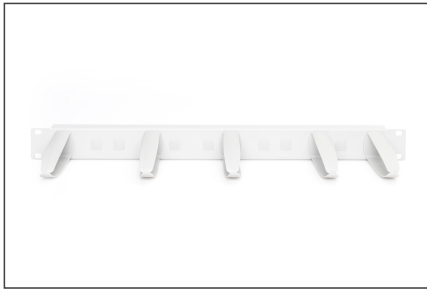

Safety notes

- When installing and using the accessory product for network cabinets, observe the respective safety instructions of the manufacturer or the cabinet system in which you want to use the accessory.

EU responsible person

EU based economic operator ensuring the product complies with the required regulations.

ASSMANN Electronic GmbH
Auf dem Schüffel 3
Lüdenscheid, Germany
<https://www.assmann.com>
info@assmann.com