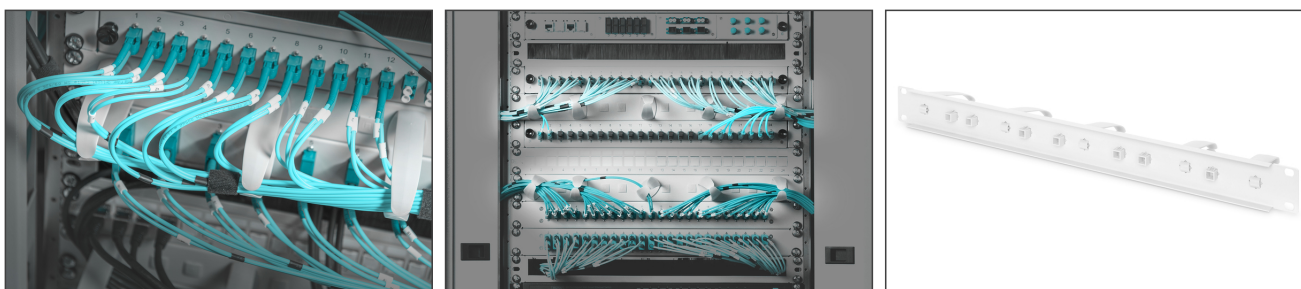

More images: