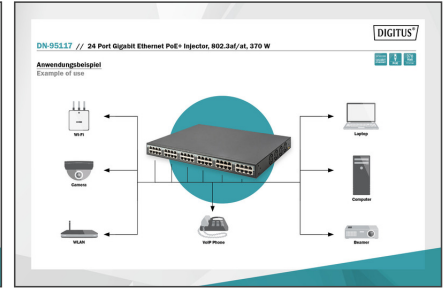

More images:

Safety notes

- Bu ürün sadece iç mekanlarda kullanılmak üzere tasarlanmıştır.
- Tüm talimatları okuyun ve cihaz üzerindeki tüm uyarılara ve talimatlara uyun.
- Bu cihazı dengersiz bir yüzeye (el arabası, sehpa, masa vb.) yerleştirmeyin.
- Bu cihazı su yakınında kullanmayın.
- Bu cihazı bir radyatörün yakınına veya üstüne yerleştirmeyin.
- Muhafaza, ısı dağıtımı ve havalandırma için açıklıklarla donatılmıştır. Çalışma sırasında aşırı ısınmayı önlemek için havalandırma açıklıkları engellenmemeli veya kapatılmamalıdır.
- Cihazı yumuşak bir yüzeye (örn. yatak, kanepa, battaniye, vb.) yerleştirmeyin. Bu havalandırmayı engelleyecektir.
- Yeterli havalandırma garanti edilmiyorsa, cihaz kapalı bir ortama monte edilmemelidir.
- Cihazın üzerine herhangi bir sıvı püskürtmeyin.
- Temizlemeden önce elektrik fişini çekin. Herhangi bir sıvı veya köpük temizleyici kullanmayın.
- Cihazı nemli bir bezle temizleyin.
- Cihazı, tip etiketindeki güç kaynağına göre bağlayın.
- Cihazın hasar görmesini önlemek için, tüm cihazların uygun şekilde topraklanması önemlidir.
- Şebeke kablosunun üzerine herhangi bir nesne koymayın ve takılma tehlikelerini önleyecek şekilde döşeyin.
- Sisteminizi ani, geçici ve düşük güçten korumak için bir aşırı gerilim koruyucu, bir regülatör veya bir kesintisiz güç kaynağı (UPS) kullanın.
- Yeterli havalandırma ve şebeke kablosunu düzgün bir şekilde sabitleyin ve kabloya herhangi bir nesnenin basmadığından emin olun.
- Gövdedeki açıklıklardan cihazın içine herhangi bir nesne sokmayın. Yangına veya elektrik çarpmasına yol açabilecek kısa devre riski vardır.
- Cihazı kendiniz tamir etmeye çalışmayın. Her zaman yetkili bir müşteri hizmetleri merkezine başvurun.
- Aşağıdaki durumlardan biri meydana gelirse, cihazın fişini çekin ve onarım için yetkili bir servis merkezine gönderin
- Şebeke kablosu, güç kaynağı ünitesi veya güç kaynağı fişi hasarlı veya aşınmış;
- Cihazın içine sıvı girmiştir;
- Cihaz yağmura veya suya maruz kalmıştır;
- Cihaz düşürülmüş veya muhafazası hasar görmüştür;
- Cihazın işlevi açıkça değişmiştir;
- Cihaz, kullanım kılavuzunda açıklandığı gibi çalıştırılmaz.

EU responsible person

EU based economic operator ensuring the product complies with the required regulations.

ASSMANN Electronic GmbH
Auf dem Schüffel 3
Lüdenscheid, Germany
<https://www.assmann.com>