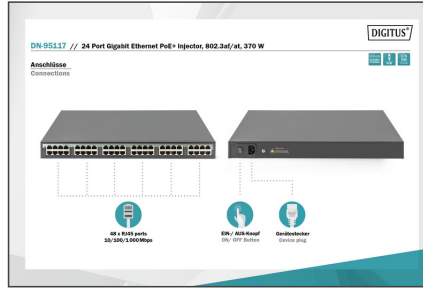

More images:

Safety notes

- Bu ürün sadece iç mekanlarda kullanılmak üzere tasarlanmıştır.
- Tüm talimatları okuyun ve cihaz üzerindeki tüm uyarılara ve talimatlara uyun.
- Bu cihazı dengersiz bir yüzeye (el arabası, sehpa, masa vb.) yerleştirmeyin.
- Bu cihazı su yakınında kullanmayın.
- Bu cihazı bir radyatörün yakınına veya üstüne yerleştirmeyin.
- Muhafaza, ısı dağıtımı ve havalandırma için açıklıklarla donatılmıştır. Çalışma sırasında aşırı ısınmayı önlemek için havalandırma açıklıkları engellenmemeli veya kapatılmamalıdır.
- Cihazı yumuşak bir yüzeye (örn. yatak, kanepa, battaniye, vb.) yerleştirmeyin. Bu havalandırmayı engelleyecektir.
- Yeterli havalandırma garanti edilmiyorsa, cihaz kapalı bir ortama monte edilmemelidir.
- Cihazın üzerine herhangi bir sıvı püskürtmeyin.
- Temizlemeden önce elektrik fişini çekin. Herhangi bir sıvı veya köpük temizleyici kullanmayın.
- Cihazı nemli bir bezle temizleyin.
- Cihazı, tip etiketindeki güç kaynağına göre bağlayın.
- Cihazın hasar görmesini önlemek için, tüm cihazların uygun şekilde topraklanması önemlidir.
- Şebeke kablosunun üzerine herhangi bir nesne koymayın ve takılma tehlikelerini önleyecek şekilde döşeyin.
- Sisteminizi ani, geçici ve düşük güçten korumak için bir aşırı gerilim koruyucu, bir regülatör veya bir kesintisiz güç kaynağı (UPS) kullanın.
- Yeterli havalandırma ve şebeke kablosunu düzgün bir şekilde sabitleyin ve kabloya herhangi bir nesnenin basmadığından emin olun.
- Gövdedeki açıklıklardan cihazın içine herhangi bir nesne sokmayın. Yangına veya elektrik çarpmasına yol açabilecek kısa devre riski vardır.
- Cihazı kendiniz tamir etmeye çalışmayın. Her zaman yetkili bir müşteri hizmetleri merkezine başvurun.
- Aşağıdaki durumlardan biri meydana gelirse, cihazın fişini çekin ve onarım için yetkili bir servis merkezine gönderin
- Şebeke kablosu, güç kaynağı ünitesi veya güç kaynağı fişi hasarlı veya aşınmış;
- Cihazın içine sıvı girmiştir;
- Cihaz yağmura veya suya maruz kalmıştır;
- Cihaz düşürülmüş veya muhafazası hasar görmüştür;
- Cihazın işlevi açıkça değişmiştir;
- Cihaz, kullanım kılavuzunda açıklandığı gibi çalıştırılmaz.

EU responsible person

EU based economic operator ensuring the product complies with the required regulations.

ASSMANN Electronic GmbH
Auf dem Schüffel 3
Lüdenscheid, Germany
<https://www.assmann.com>