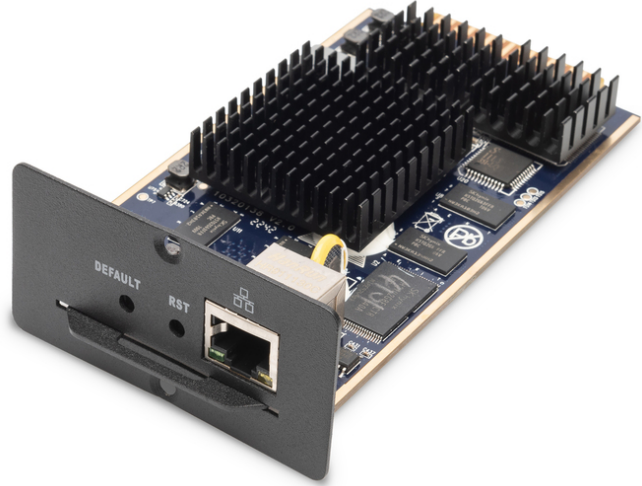

DIGITUS KVM anahtarları için IP modülü

DS-51000-1
EAN 4016032430018

IP function module for KVM switches for DS-23200-2, DS-23300-3, remote control

DIGITUS® IP modülleri, yöneticinin herhangi bir zamanda herhangi bir yerden erişim sağlayacağı küçük ila orta boyutlu sunucu odalarında KVM anahtarlarının kullanımı için idealdir. KVM anahtarıyla, bağlı bilgisayarlara mevcut internet bağlantısı üzerinden doğrudan bağlantı sağlar.

LAN, WAN veya Internet üzerinden uzaktan erişim

- IP üzerinden uzaktan KVM (klavye, monitör, fare) erişimi
- LAN, WAN veya Internet üzerinden uzaktan erişim

- Ön yükleme sırasında veya mavi ekranlarla karşılaşıldığında, BIOS ayarlarında, tüm işletim sistemlerinin tam kontrolü
- Uzaktan port seçme anahtarı
- Web arayüzüyle uzaktan bakım
- Tüm iletilen veriler için DES şifrelemesi
- LAN üzerinden 10/100/1000Mbps IP erişimi