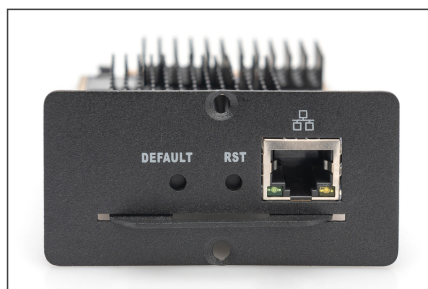

More images: