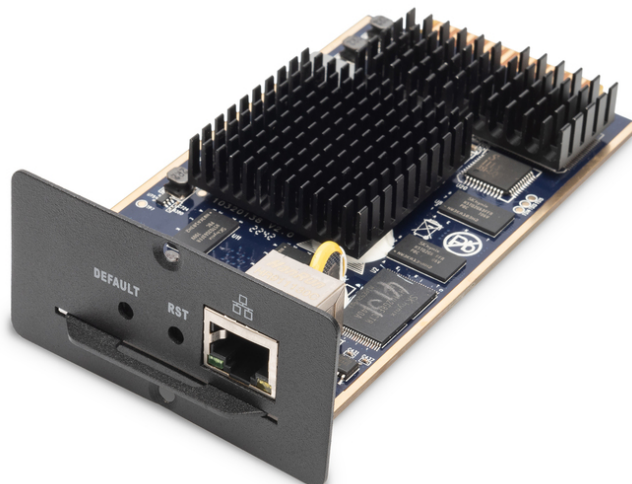

DIGITUS Módulo IP para comutadores KVM

DS-51000-1
EAN 4016032430018

IP function module for KVM switches for DS-23200-2, DS-23300-3, remote control

Os módulos IP DIGITUS® são ideais para utilização de comutadores KVM em salas de servidores pequenas e médias, nas quais tem de ser garantido o acesso do administrador em qualquer altura e a partir de qualquer lugar. Proporcionam ligação direta através de um comutador KVM ligado ao computador, através de uma ligação à Internet existente.

Acesso remoto através de LAN, WAN ou Internet

- Acesso remoto KVM (teclado, monitor, rato) através de IP

- Acesso remoto através de LAN, WAN ou Internet
- Controlo total em todos os sistemas operativos, nas configurações BIOS, durante o arranque ou em ecrãs azuis
- Computador de seleção de porta remota
- Manutenção à distância através de interface Web
- Codificação DES de todos os dados transmitidos
- Acesso IP com 10/100/1000 Mbps através de LAN