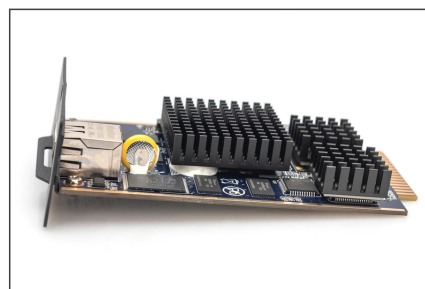

More images: