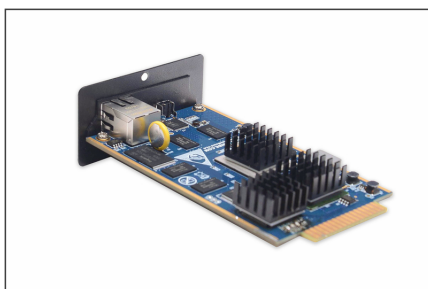

More images: