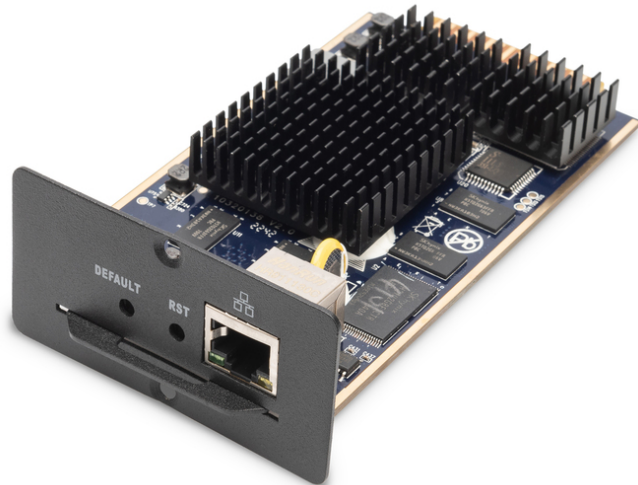

# DIGITUS Módulo IP para comutadores KVM

DS-51000-1  
EAN 4016032430018

**IP function module for KVM switches for DS-23200-2, DS-23300-3, remote control**

Os módulos IP DIGITUS® são ideais para utilização de comutadores KVM em salas de servidores pequenas e médias, nas quais tem de ser garantido o acesso do administrador em qualquer altura e a partir de qualquer lugar. Proporcionam ligação direta através de um comutador KVM ligado ao computador, através de uma ligação à Internet existente.

**Acesso remoto através de LAN, WAN ou Internet**

- Acesso remoto KVM (teclado, monitor, rato) através de IP

- Acesso remoto através de LAN, WAN ou Internet
- Controlo total em todos os sistemas operativos, nas configurações BIOS, durante o arranque ou em ecrãs azuis
- Computador de seleção de porta remota
- Manutenção à distância através de interface Web
- Codificação DES de todos os dados transmitidos
- Acesso IP com 10/100/1000 Mbps através de LAN