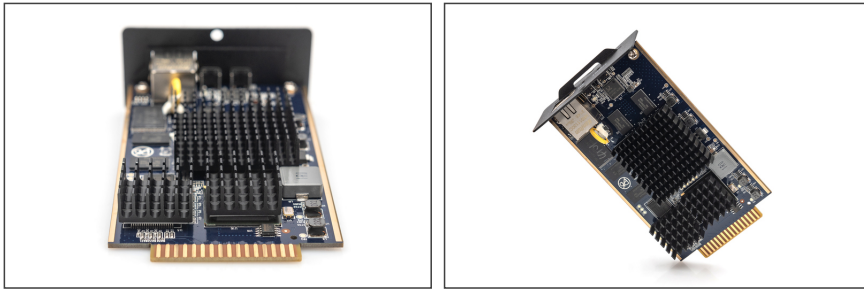

Safety notes

- This product is intended for indoor use only.
- Read all instructions.
- Follow all warnings and instructions on the device.
- Do not place this appliance on an unstable surface (such as a trolley, stand, table, etc.).
- If this appliance falls, it can cause serious damage.
- Do not use this appliance near water.
- Do not place this appliance near or above a radiator.
- The housing is equipped with openings for heat dissipation and ventilation. To prevent overheating during operation, the ventilation openings must not be blocked or covered.
- Do not place the appliance on a soft surface (e.g. bed, sofa, blanket, etc.). This will block the ventilation.
- The appliance must not be installed in a closed environment if adequate ventilation is not guaranteed.
- Do not spray any liquids onto the appliance.
- Disconnect the mains plug before cleaning. Do not use any liquid or foam cleaners.
- Clean the appliance with a damp cloth.
- Connect the device according to the power supply on the rating plate.
- This device is designed for the IT distribution system with 100 V - 230 V voltage.
- To prevent damage to the appliance, it is important that all appliances are properly earthed.
- Do not place any objects on the power cable and lay it in such a way as to avoid tripping hazards.
- If an extension cable is used for the appliance, make sure that the total capacity of all products using the cable does not exceed the current load.
- Ensure that the total current of all products connected to the socket does not exceed 15 A.
- Use a surge protector, a regulator or an uninterruptible power supply (UPS) to protect your system from sudden, temporary and reduced power.
- Secure the system cable and mains cable properly and ensure that no objects are pressing on the cable.
- Do not insert any objects into the appliance through the openings in the housing. There is a risk of a short circuit, which can lead to fire or electric shock.
- Do not attempt to repair the appliance yourself. Always contact an authorized customer service centre.
- If any of the following conditions occur, unplug the appliance and send it to an authorized service centre for repair
  - The mains cable or plug is damaged or worn;
  - Liquid has penetrated the appliance;
  - The device has been exposed to rain or water;
  - The device has been dropped or the housing has been damaged;
  - The function of the device has obviously changed;
  - The appliance cannot be operated as described in the operating instructions.

EU responsible person

EU based economic operator ensuring the product complies with the required regulations.

ASSMANN Electronic GmbH
Auf dem Schüffel 3
Lüdenscheid, Germany
<https://www.assmann.com>
info@assmann.com