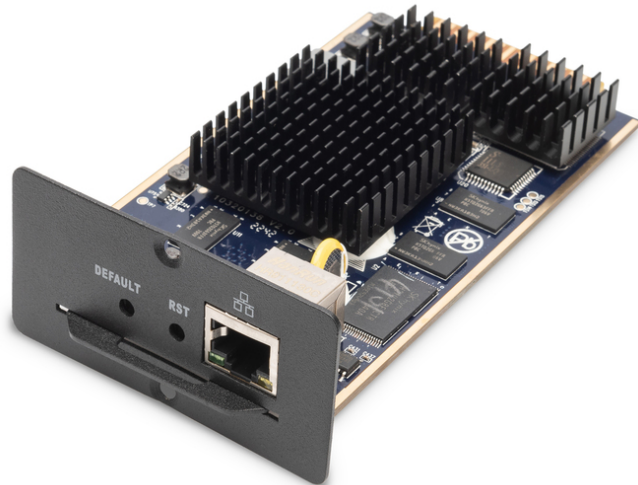

# DIGITUS IP-module voor KVM-schakelaars

DS-51000-1  
EAN 4016032430018

**IP function module for KVM switches for DS-23200-2, DS-23300-3, remote control**

De Digitus® IP-modules zijn ideaal voor gebruik met KVM-schakelaars in kleine tot middelgrote serverkamers, waar administrateurtoegang op elk moment en vanuit elke locatie gegarandeerd moet zijn. Ze bieden directe aansluiting via een KVM-schakelaar aangesloten op de computer via een bestaande Internetverbinding met een browser.

**Externe toegang via LAN, WAN of internet**

- Externe KVM-toegang (toetsenbord, video en muis) over IP
- Externe toegang via LAN, WAN of internet

- Volledige controle onder alle besturingssystemen, op BIOS-niveau, tijdens opstarten of bij blauwe schermen
- Schakelaar voor poortselectie op afstand
- Onderhoud op afstand via webinterface
- DES-encryptie van alle overgedragen gegevens
- IP toegang via 10/100/1000Mbps LAN

**Package contents**

- IP-module voor KVM-schakelaars
- SIH (beknopte installatiehandleiding)

Logistics						
	Number (pcs)	Weight (kg)	Depth (cm)	Width (cm)	Height (cm)	cm <sup>3</sup>
Packaging Unit Carton	10	1.50	32.00	28.50	33.00	30,096.00
Packaging Unit Inside	1	0.15	16.20	7.80	3.00	379.08
Packaging Unit Single	1	0.15	16.20	7.80	3.00	379.08
Net single without Packaging	1	0.07	16.20	7.80	3.00	0.00