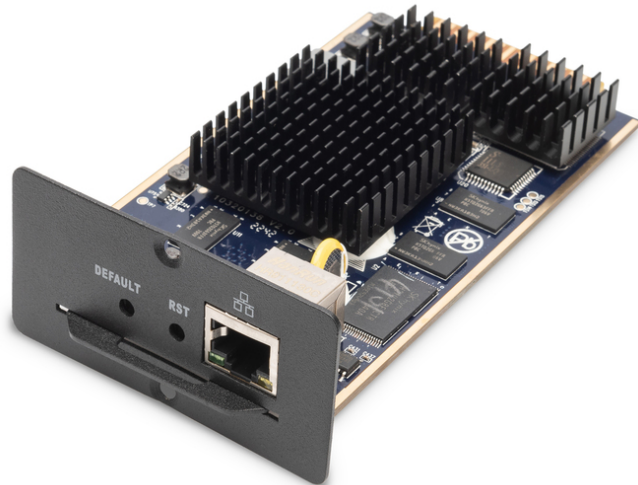

# DIGITUS Modulo IP per interruttori KVM

DS-51000-1  
EAN 4016032430018

**IP function module for KVM switches for DS-23200-2, DS-23300-3, remote control**

I moduli Digitus® IP sono l'ideale per l'uso con interruttori KVM in stanze server medie e piccolo, dove è necessario garantire un accesso amministratore in qualunque momento da qualunque posto. Offrono una connessione diretta via interruttore KVM collegato al computer tramite una connessione Internet esistente con un browser.

**Accedere al computer via LAN, WAN o Internet**

- Accesso remoto KVM (tastiera, video e mouse) su IP
- Accedere al computer via LAN, WAN o Internet

- Controllo totale con qualsiasi OS, a tutti i livelli del BIOS, durante il boot o a Schermata Blu
- Interruttore per la selezione remota delle porte
- Manutenzione remota attraverso interfaccia web
- Crittazione DES di tutti i dati trasmessi
- Accesso IP via LAN 10/100/1000Mbps