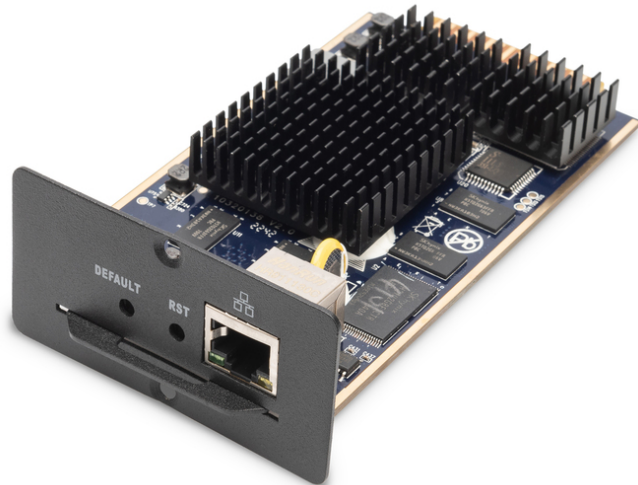

DIGITUS Module de fonction IP DIGITUS® pour commutateurs KVM

DS-51000-1
EAN 4016032430018

IP function module for KVM switches for DS-23200-2, DS-23300-3, remote control

Les modules IP DIGITUS® sont parfaits pour l'utilisation des commutateurs KVM dans les petites salles de serveurs de taille moyenne, où l'accès de l'administrateur doit être garanti à tout moment et partout. Ils offrent un accès direct à l'ordinateur connecté via un commutateur KVM grâce à une connexion Internet existante.

Accès distant via LAN, WAN ou Internet

- Commutateurs KVM (clavier, vidéo et souris) à distance avec accès via IP

- Accès distant via LAN, WAN ou Internet
- Contrôle total sous tous les systèmes d'exploitation, dans les réglages BIOS, pendant le démarrage ou en cas d'écrans bleus
- Commutateur de sélection de port distant
- Télémaintenance par interface internet
- Cryptage DES de toutes les données transmises
- Accès IP via LAN 10/100/1 000 Mbit/s

Package contents

- Module de fonction IP DIGITUS® pour commutateurs KVM
- QIG (guide d'installation rapide)

Logistics						
	Number (pcs)	Weight (kg)	Depth (cm)	Width (cm)	Height (cm)	cm ³
Packaging Unit Carton	10	1.50	32.00	28.50	33.00	30,096.00
Packaging Unit Inside	1	0.15	16.20	7.80	3.00	379.08
Packaging Unit Single	1	0.15	16.20	7.80	3.00	379.08
Net single without Packaging	1	0.07	16.20	7.80	3.00	0.00