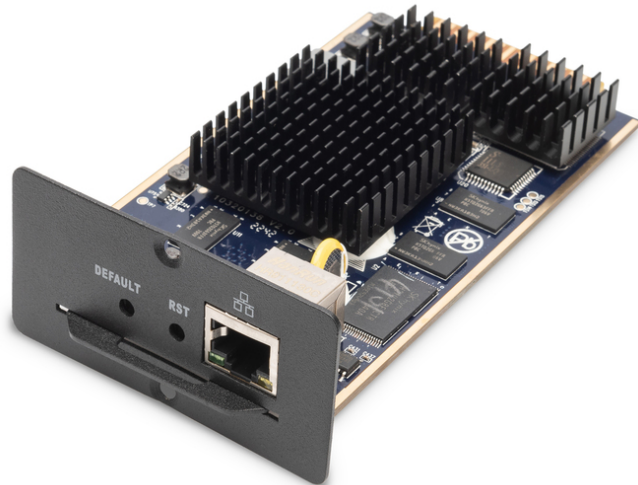

DIGITUS Módulo IP para conmutador KVM

DS-51000-1
EAN 4016032430018

IP function module for KVM switches for DS-23200-2, DS-23300-3, remote control

Los módulos IP DIGITUS® son ideales para el uso de conmutadores KVM en salas de servidores pequeñas a medianas donde el acceso al administrador debe estar garantizado en cualquier momento y desde cualquier ubicación. Ofrecen una conexión directa a través de un conmutador KVM a los ordenadores conectados a través de una conexión a Internet existente.

Acceso remoto a través de LAN, WAN o Internet

- Acceso KVM remoto mediante IP (teclado, monitor y ratón)

- Acceso remoto a través de LAN, WAN o Internet
- Control total bajo todos los SO, en la configuración BIOS, durante el arranque o en pantallas azules
- Conmutador de selección de puerto remoto
- Mantenimiento a distancia a través de la interfaz web
- Encriptación DES de todos los datos transmitidos
- Acceso IP con 10/100/1000 Mbps mediante LAN