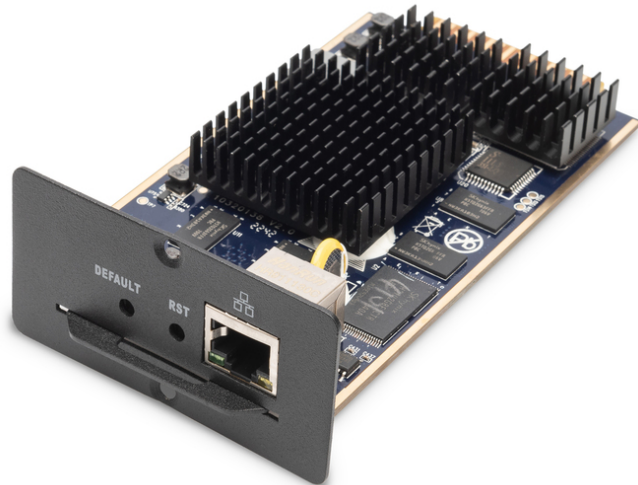

# DIGITUS IP-Modul für KVM-Switche

DS-51000-1  
EAN 4016032430018

### IP-Modul für KVM-Switche für DS-23200-2, DS-23000-2, Fernbedienung

Die DIGITUS® IP-Module sind ideal für den Einsatz von KVM-Switches in kleinen bis mittelgroßen Serverräumen, in denen ein Zugriff des Administrators jederzeit von jedem Ort gewährleistet werden muss. Sie bieten eine direkte Verbindung über einen KVM-Switch auf die angeschlossenen Rechner über eine bestehende Internet-Verbindung.