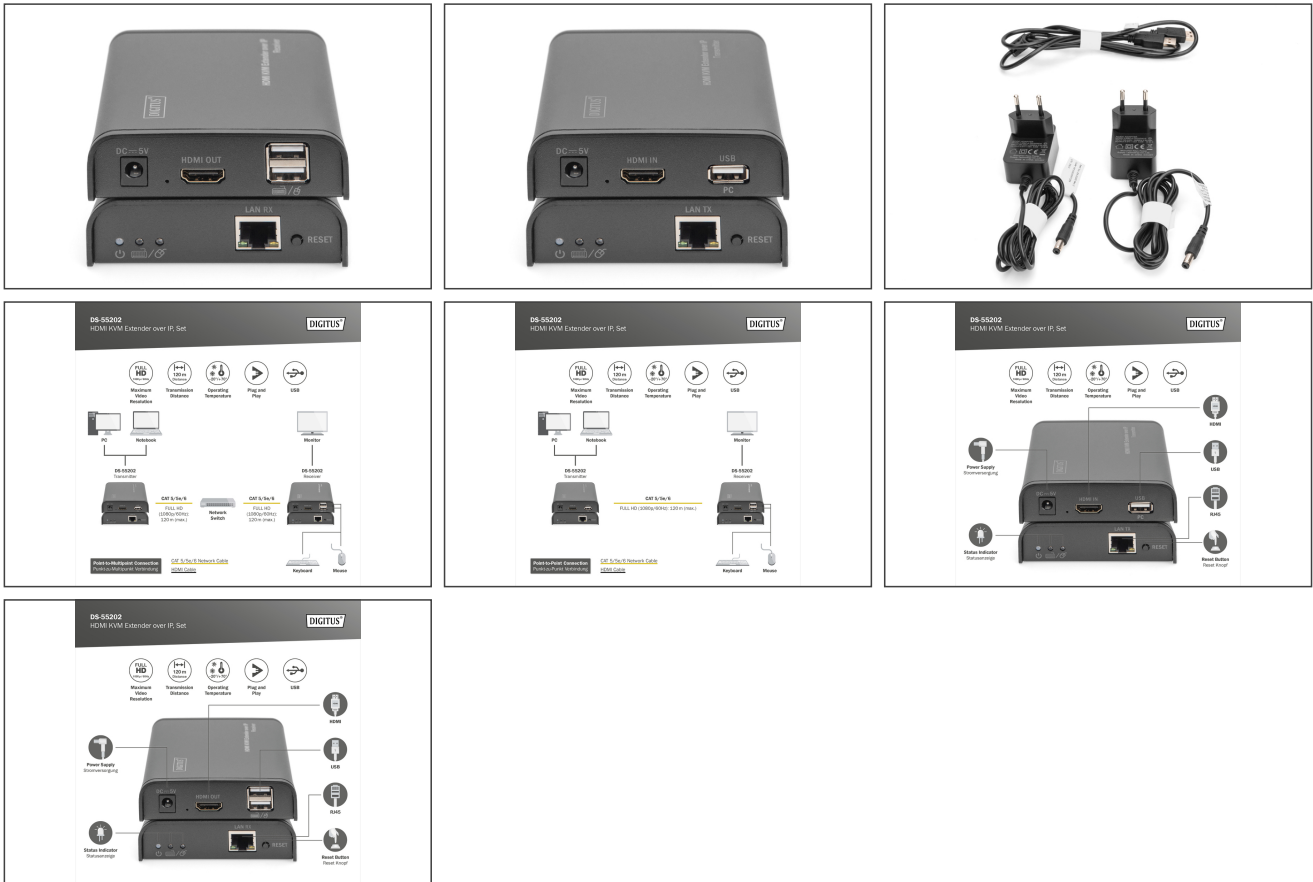

More images:

Safety notes

- If the device is powered by a plug-in power supply, ensure that the power adapter is connected correctly and meets the specified requirements (e.g. voltage and current).
- Only use certified CAT5e or CAT6 cables to ensure stable signal transmission.
- For particularly long cable runs or in environments prone to interference, it is recommended to use shielded network cables.
- Make sure that all connections are tight and secure to avoid loose contacts that could affect the signal quality. Make sure that the HDMI and Ethernet connections are connected correctly.
- Make sure that the CAT cable is not laid near high-voltage power lines or other strong sources of electromagnetic interference to avoid signal interference.
- Only operate the device within the specified temperature range.
- Do not use the device outdoors or in damp or wet environments
- Check all connections and cables regularly for wear or damage. Cables and connections can wear out, especially with frequent use or long installations, which can lead to poor signal quality or system failure.

EU responsible person

EU based economic operator ensuring the product complies with the required regulations.

ASSMANN Electronic GmbH
Auf dem Schüffel 3
Lüdenscheid, Germany
<https://www.assmann.com>
info@assmann.com