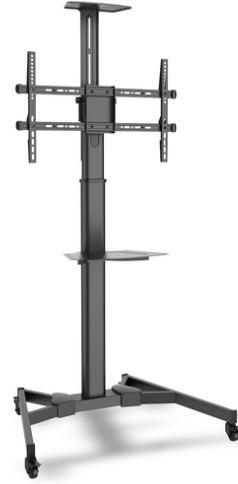

DIGITUS TV sunum arabası

DA-90370

EAN 4016032428589

178 cm'ye kadar ekranlar için TV arabası mobil, VESA maks. 600x400

TV arabamız ile, toplantılarda veya okullarda kullanmanız için esnek bir çözüm sunmaktayız. Araba dört adet tekerleği sayesinde kolayca hareket ettirilebilir ve sabitleme fonksiyonu sayesinde sabit durmaktadır. DVD oynatıcı, dizüstü bilgisayar ve web kamera için kullanabileceğiniz iki adet raf sayesinde, size randevunuz için gerekli tüm donanımı yanınızda bulundurmanız için yer sunmaktadır. Araba, 94 ile 178 cm arası büyüklükte ve maksimum 50 kg ağırlığında monitör montajını desteklemektedir. 218 cm'e kadar varan basit yükseklik ayarı ve 10 dereceye kadar varan eğim açısı sayesinde monitörü uzaktan da kolayca görebilirsiniz. TV arabası, tüm markaların LED, LCD ve plazma TV'leri için kullanılabilir.

Toplantı salonlarında veya okullarda esnek sunum imkanı sağlamak için

- Yükseklik 186 ila 218cm arasında ayarlanabilir
- Maksimum TV ağırlığı 50kg
- Televizyon dikine veya yatay monte edilebilir
- 10 dereceye kadar dikey olarak serbestçe eğilebilir
- DVD oynatıcı rafı 43 x 33 cm ve 5 kg maksimum ağırlık
- VESA, 600 x 400'e kadar
- Boyutlar (serbest duruş): 2180X910x683 mm (YxGxD)
- Ağırlık: 21,9kg