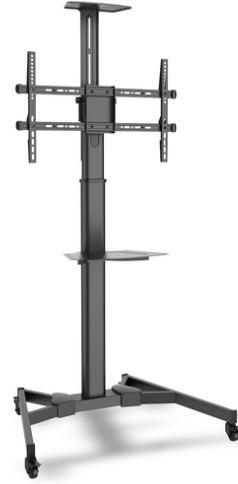

DIGITUS TV sunum arabası

DA-90370

EAN 4016032428589

178 cm'ye kadar ekranlar için TV arabası mobil, VESA maks. 600x400

TV arabamız ile, toplantılarda veya okullarda kullanmanız için esnek bir çözüm sunmaktayız. Araba dört adet tekerleği sayesinde kolayca hareket ettirilebilir ve sabitleme fonksiyonu sayesinde sabit durmaktadır. DVD oynatıcı, dizüstü bilgisayar ve web kamera için kullanabileceğiniz iki adet raf sayesinde, size randevunuz için gerekli tüm donanımı yanınızda bulundurmanız için yer sunmaktadır. Araba, 94 ile 178 cm arası büyüklükte ve maksimum 50 kg ağırlığında monitör montajını desteklemektedir. 218 cm'e kadar varan basit yükseklik ayarı ve 10 dereceye kadar varan eğim açısı sayesinde monitörü uzaktan da kolayca görebilirsiniz. TV arabası, tüm markaların LED, LCD ve plazma TV'leri için kullanılabilir.

Toplantı salonlarında veya okullarda esnek sunum imkanı sağlamak için

- Yükseklik 186 ila 218cm arasında ayarlanabilir
- Maksimum TV ağırlığı 50kg
- Televizyon dikine veya yatay monte edilebilir
- 10 dereceye kadar dikey olarak serbestçe eğilebilir
- DVD oynatıcı rafı 43 x 33 cm ve 5 kg maksimum ağırlık
- VESA, 600 x 400'e kadar
- Boyutlar (serbest duruş): 2180x910x683 mm (YxGxD)
- Ağırlık: 21,9kg