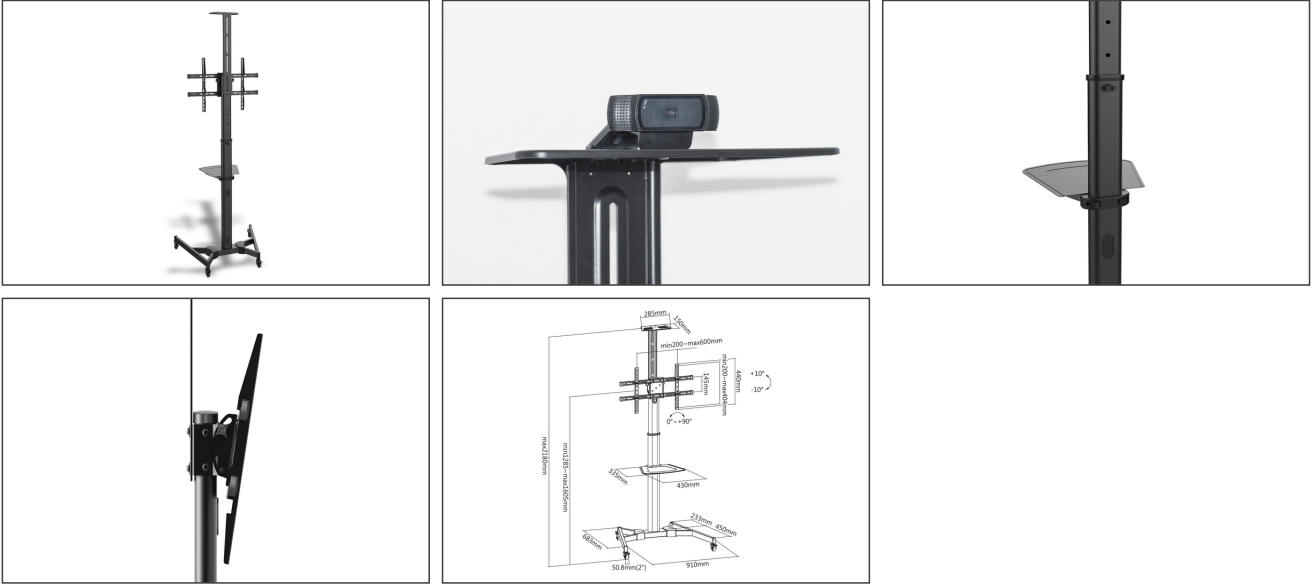

Safety notes

- Montaj ve kurulumla başlamadan önce lütfen kılavuzun tamamını okuyun. Talimatlar veya uyarılar hakkında herhangi bir sorunuz varsa lütfen yerel satıcınızla iletişime geçin.
- DİKKAT: İzin verilen ağırlığı aşan ürünlerle kullanılması hasara veya olası yaralanmalara neden olabilir.
- Braketler kurulum talimatlarına uygun olarak takılmalıdır. Yanlış montaj hasara veya yaralanmaya neden olabilir.
- Güvenlik ekipmanı ve uygun aletler kullanın. Ürün sadece uzmanlar tarafından kurulmalıdır.
- Yük taşıyan yüzeyler, cihazların ve tüm ek bileşenlerin tüm ağırlığına güvenli bir şekilde dayanabilmelidir.
- Yalnızca birlikte verilen montaj vidalarını kullanın ve VIDALARI ÇOK SIKMAYIN.
- Bu ürün, yutulması halinde boğulma tehlikesine neden olabilecek küçük parçalar içerir. Bu parçaları çocuklardan uzak tutun.
- Bu ürünü sadece iç mekanlarda kullanın. Ürünün açık havada kullanılması yaralanmalara ve hasara yol açabilir.
- ÖNEMLİ: Kurulumdan önce, lütfen alınan tüm bileşenleri bileşen listesiyle karşılaştırın. Parçalar hasarlıysa veya eksikse, yerel bayinizden yedek parça isteyin.

EU responsible person

EU based economic operator ensuring the product complies with the required regulations.

ASSMANN Electronic GmbH
Auf dem Schüffel 3
Lüdenscheid, Germany
<https://www.assmann.com>
info@assmann.com