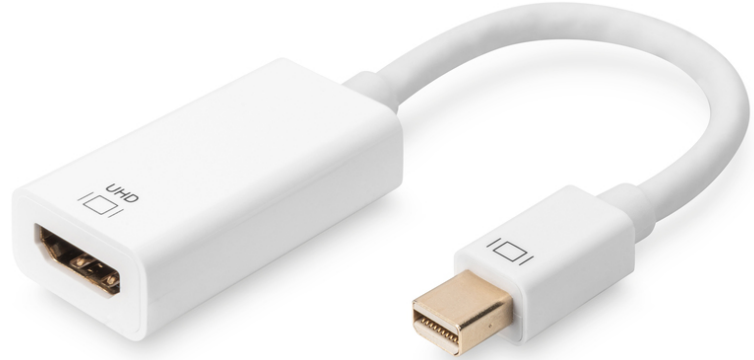

# DIGITUS Aktif Mini DisplayPort HDMI adaptör kablosu

AK-340416-002-W  
EAN 4016032427490

## DisplayPort adapter cable, mini DP - HDMI type A M/F, 0,2m, HDMI 2.0, active, CE, gold, wh

HDMI- Konvertörüne 4K mini DisplayPort (DisplayPort fişi HDMI-kutusunda) sizlere bilgisayar ya da notebooktaki içerikleri direkt TV'de tekrar görüntüleme imkanı sağlıyor. Ayrıca 4096 x 2160'e kadar çözünürlüğü destekliyor. Bu sayede resim, video, doküman, sunum vb. ultra HD olarak görüntülenebilir ve toplantı ya da özel alanlar en iyi şekilde kullanılabilir.

- Ses giriş biçimleri: 8-kanallı LPCM, sıkıştırılmış ses (AC-3, DTS) ve HBR ses biçimi 24-bit ses örnekleme boyutuna ve 192 khz çerçeve hızına kadar.
- AWG: 32
- DisplayPort standart: DisplayPort 1.2
- Ferrit filtre: yok
- HDTV Standart: Ultra HD 4K
- Kapaklar: kalıplanmış
- Kenetlenme: yok
- Konektör 1: Mini DP, fiş
- Konektör 2: HDMI tip A, jak
- Konektör yüzeyi: nikel kaplama
- Renkli kablo: beyaz
- Renkli konektör: beyaz
- Tel malzemesi: CU
- Uzunluk: 0.2 m
- AOC - Aktif Optik Kablo: no
- Koruma: Çift koruma