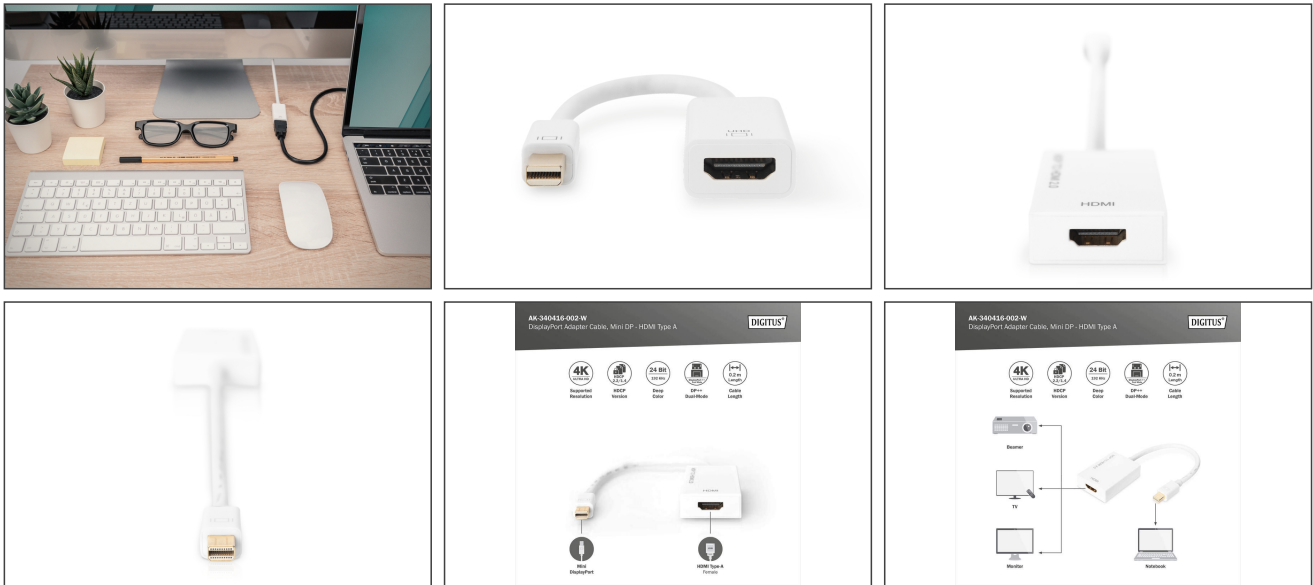

More images:

Safety notes

- Pak bij het aansluiten en loskoppelen van de kabel alleen de stekker vast en trek niet rechtstreeks aan de kabel.
- Kabels mogen niet te veel geknikt of gebogen worden, omdat dit de binnenste draden kan beschadigen en tot storingen kan leiden.
- Zorg ervoor dat de kabels niet onder spanning staan, omdat dit de isolatie en de draden in de kabel kan beschadigen.
- Zorg ervoor dat kabels niet op plaatsen worden gelegd waar ze gemakkelijk mechanisch beschadigd kunnen worden.
- Kabels mogen niet worden gebruikt in omgevingen met extreem hoge of zeer lage temperaturen. Let op de productinformatie over de maximale bedrijfstemperatuur van de kabel.
- Controleer kabels regelmatig op zichtbare schade zoals scheuren, knikken of tekenen van slijtage. Defecte kabels moeten onmiddellijk worden vervangen om storingen, kortsluiting of zelfs elektrische schokken te voorkomen.

EU responsible person

EU based economic operator ensuring the product complies with the required regulations.

ASSMANN Electronic GmbH
Auf dem Schüffel 3
Lüdenscheid, Germany
<https://www.assmann.com>
info@assmann.com