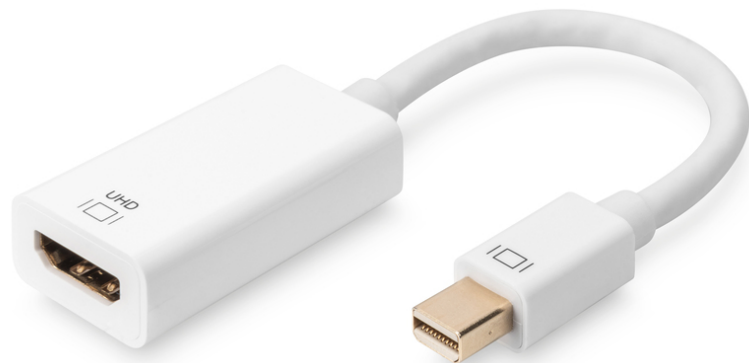

DIGITUS Mini DisplayPort attiva su cavo adattatore HDMI

AK-340416-002-W
EAN 4016032427490

DisplayPort adapter cable, mini DP - HDMI type A M/F, 0,2m, HDMI 2.0, active, CE, gold, wh

L' 4K Mini DisplayPort a convertitore HDMI (Mini DisplayPort maschio su HDMI femmina) vi consente di riprodurre i contenuti del vostro computer o notebook direttamente sul vostro televisore. Inoltre supporta una risoluzione fino a 4096 x 2160. Quindi potete visualizzare le vostre immagini, video, documenti, presentazioni, ecc. in Ultra HD e potete utilizzarli in modo ottimale durante le riunioni o in ambito privato.

Supporta funzionalità HDMI 2.0

- Integra un ricevitore completo DisplayPort e un trasmettitore HDMI per una conversazione format video
- Integra trasmettitore HDMI2.0, supportando fino a 4K x 2K@60Hz, 4K x 2K@30Hz e 1080P/video 3D.
- Supporta DP++ Dual-Mode
- Supporta DisplayPort 1.2 e 4 corsie a 1,6Gbps, 2,7Gbps e 5,4Gbps
- Supporto protezione contenuto Full HDCP 1.4/2.2.
- Deep Color 24bit

- Formati ingresso audio: 8-ch LPCM, formato audio compresso (AC-3, DTS) e HBR fino a campione audio 24 bit e velocità di commutatore 192.
- AWG: 32
- Cappucci: stampato
- Colore cavo: bianco
- Colore connettori: bianco
- Connettore 1: Spina mini DP
- Connettore 2: Connettore jack HDMI tipo A
- Filtro in ferrite: non disponibile
- Interblocco: non disponibile
- Materiale fili: CU
- Standard DisplayPort: DisplayPort 1.2
- Standard HDTV: Ultra HD 4K
- Superficie di contatto: placcata in nichel
- Lunghezza: 0.2 m
- AOC - Cavo attivo in fibra ottica: no
- Schermatura: Doppia schermatura