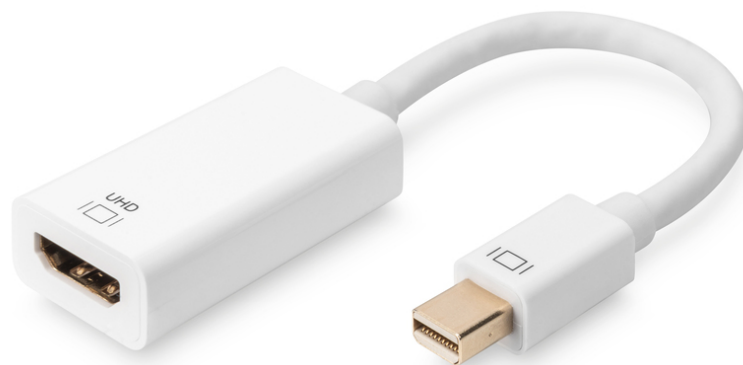

# DIGITUS Câble adaptateur Mini DisplayPort actif vers HDMI

AK-340416-002-W  
EAN 4016032427490

## DisplayPort adapter cable, mini DP - HDMI type A M/F, 0,2m, HDMI 2.0, active, CE, gold, wh

Le convertisseur 4K Mini DisplayPort vers HDMI (connecteur Mini DisplayPort vers prise HDMI) vous permet d'afficher le contenu de votre ordinateur de bureau ou portable directement sur votre téléviseur. En outre, il prend en charge une résolution allant jusqu'à 4096 x 2160. Ainsi, vous pouvez afficher vos images, vidéos, documents, présentations etc. en ultra HD et les utiliser de façon optimale lors des réunions ou dans le domaine privé.

### Prise en charge de la fonctionnalité HDMI 2.0

- Intègre un récepteur DisplayPort intégral et un émetteur HDMI intégral pour la conversion au format audio
- Intègre un émetteur HDMI 2.0, jusqu'à la prise en charge des vidéos de résolution 4K x 2K à 60 Hz, 4K x 2K à 30 HZ et 1080P/3D.
- Compatible DP++ double mode
- Prend en charge les voies DisplayPort 1.2 et 4 à 1,62 Gbit/s, 2,7 Gbit/s et 5,4 Gbit/s
- Prise en charge de la protection de contenu Full HDCP 1.4/2.2.
- Couleur intense, 24 bits

- Formats d'entrée audio : Format LPCM à 8 canaux, audio compressé (AC-3, DTS) et audio HBR jusqu'à une taille d'échantillonnage de 24 bits audio et un nombre d'images par seconde de 192 khz.
- AWG: 32
- Connecteur 1: Connecteur Mini DP
- Connecteur 2: Connecteur HDMI Type A
- Connecteur Surface: plaqué nickel
- Couleur du câble: blanc
- Couleur du connecteur: blanc
- Filtres en ferrite: aucun
- Matériau du conducteur: Cu
- Norme DisplayPort: DisplayPort 1.2
- Norme HDTV: Ultra HD 4K
- Protection de contact: moulé
- Verrouillage: aucun
- Longueur: 0.2 m
- AOC - Câble Optique Actif: Non
- Blindage: Double blindage