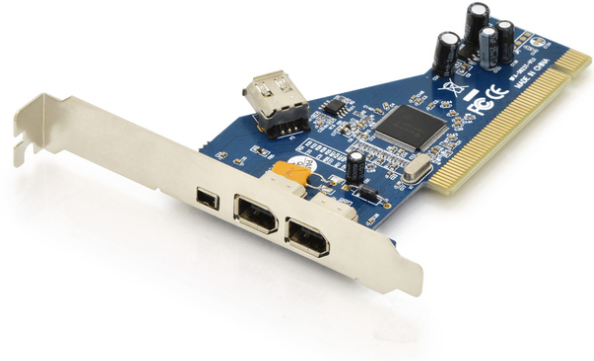

DIGITUS Firewire A Eklenti Kartı PCI

DS-33203-2

EAN 4016032426066

IEEE 1394a PCI Eklenti Kartı 2x6-pin+1x4-pin harici, 1x6-pin dahili, TSB43AB23

Bilgisayarınıza örneğin DV kamera kaydediciler gibi dört Firewire-A girişi ekleyin. Harici kasalar bilgisayarınıza kolayca bağlanabilir.

Maksimum performans ve kolay kurulum

- Yüksek hızlı I/O bağlanabilirlik için, bilgisayarınıza dört IEEE1394a (FireWire) giriş ekler
- IEEE 1394-1995, 1394a (rev. 1.1) ve OHCI 1.0 arayüzünün teknik özellikleri ile uyumlu
- 100, 200 ve 400 mbps veri aktarım hızlarını destekler
- Yonga seti: TI TSB43AB23

- Çalışır durumdayken parçaları takıp çıkarma özelliği işletim sistemini kapatmadan aygıtları bağlamanıza ve çıkarmanıza izin verir
- Çalışma sıcaklığı: 0 °C - 85 °C
- Çalışma nemi: 25% - 65% RH (yoğuşmasız)
- Windows 10, 8, 7, Vista ve XP'yi destekler