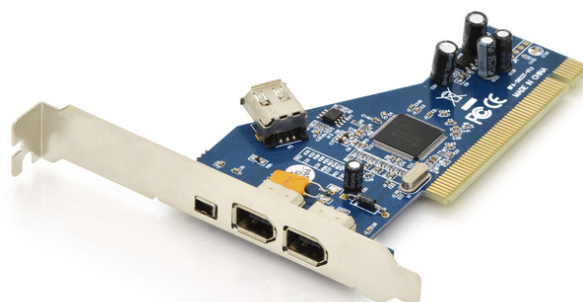

# DIGITUS Плата расширения PCI с интерфейсом Firewire

DS-33203-2  
EAN 4016032426066

### IEEE 1394a PCI Add-On Card 2x6-Pin+1x4-Pin Extern, 1x6-Pin Intern, TSB43AB23

Добавляет 4 порта Firewire А к возможностям подключения ПК. Обеспечивает простое подключение записывающих видеокамер DV или внешних устройств к Вашему компьютеру.

#### Простая установка при максимальной эффективности

- Добавляет четыре порта IEEE1394a (FireWire) для высокоскоростного обмена данными
- Совместим с интерфейсом IEEE 1394-1995, 1394a (версия 1.1) и интерфейсом OHCI спецификации 1.0