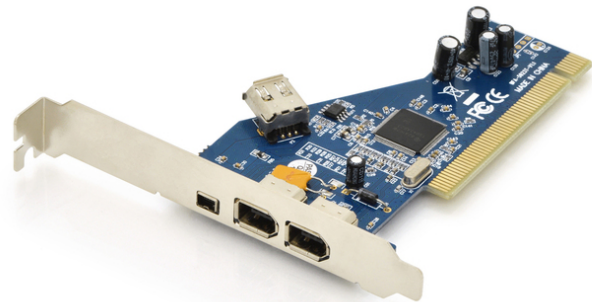

DIGITUS Cartão acessório Firewire A PCI

DS-33203-2
EAN 4016032426066

IEEE 1394a PCI Add-On Card 2x6-Pin+1x4-Pin Extern, 1x6-Pin Intern, TSB43AB23

Adicionar quatro portas Firewire-A ao seu PC. Ligação fácil de, por exemplo, câmara de filmar DV ou outros equipamentos externos ao seu PC.

Instalação fácil com um desempenho máximo

- Adiciona 4 portas IEEE1394a (FireWire) para High-Speed I/O
- Compatível com IEEE 1394-1995, 1394a (rev. 1.1), e especificação de interface 1.0 OHCI

- Suporta velocidade de transferência de dados de 100, 200 e 400Mbps
- Circuito integrado da placa-mãe: TI TSB43AB23
- Função de comutação a quente permite-lhe ligar e desligar dispositivos sem ter que desligar o sistema operativo
- Temperatura de funcionamento: 0 °C - 85 °C
- Humidade de funcionamento: 25% - 65% HR (não condensação)
- Compatível com Windows 10, 8, 7, Vista e XP