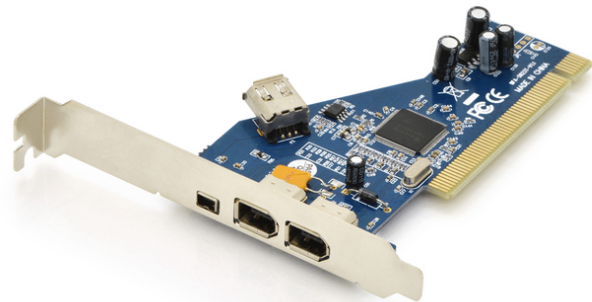

# DIGITUS Firewire A add-onkaart PCI

DS-33203-2  
EAN 4016032426066

**IEEE 1394a PCI-opsteekkaart 2x6-pins+1x4-pins extern, 1x6-pins intern, TSB43AB23**

Breidt de PC-aansluitpunten uit naar vier FireWire-A-poorten. Eenvoudige aansluiting van bijv. DV-camcorders of externe behuizing op uw PC.

**Eenvoudige installatie met maximale prestaties**

- Vier IEEE1394a (FireWire) poorten voor High Speed I/O-verbindingen
- Conform IEEE 1394-1995, 1394a (rev. 1.1) en OHCI-interfacespecificatie 1.0
- Ondersteunt dataoverdrachtssnelheden van 100, 200 en 400 Mbps

- Chipset: TI TSB43AB23
- Dankzij hot swapping kunnen apparaten verbonden en verwijderd worden tijdens het gebruik
- Bedrijfstemperatuur: 0 °C - 85 °C
- Luchtvochtigheid tijdens gebruik: 25 % - 65 % RH (niet condenserend)
- Ondersteunt Windows 10, 8, 7, Vista en XP