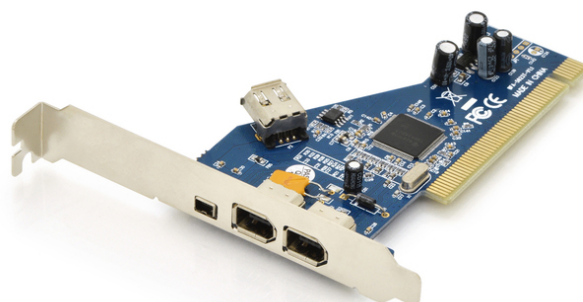

DIGITUS Carte d'extension PCI Firewire A

DS-33203-2
EAN 4016032426066

Carte complémentaire IEEE 1394a PCI 2x6 broches+1x4 broches externe, 1x6 broches interne, TSB43AB23

Augmente les possibilités de connexion d'un PC de quatre ports FireWire-A. Connexion facile, par ex. de caméscopes ou de boîtiers externes à votre ordinateur.

Installation facile, performances maximales

- Quatre ports IEEE1394a (FireWire) pour des connexions E/S à grande vitesse
- Conforme à IEEE 1394-1995, 1394a (rév. 1.1) et à la spécification d'interfaces OHCI 1.0
- Permet des taux de transfert de données allant jusqu'à 100, 200 et 400 Mbit/s

- Chipset: TI TSB43AB23
- La fonction de connexion à chaud permet la connexion et la déconnexion des appareils en cours de fonctionnement
- Température de fonctionnement : 0 °C à 85 °C
- Hygrométrie de fonctionnement : 25 % à 65 % HR (sans condensation)
- Compatibilité avec Windows 10, 8, 7, Vista et XP