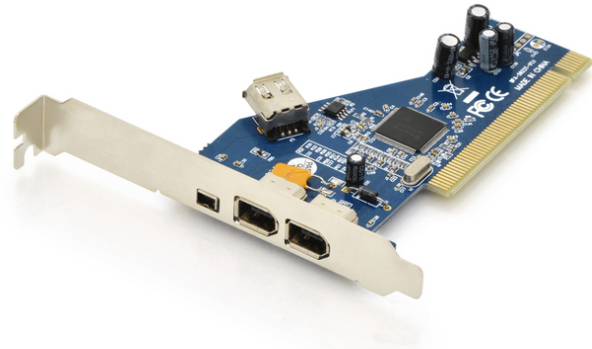

# DIGITUS Tarjeta PCI Add-on Firewire A

DS-33203-2  
EAN 4016032426066

**Tarjeta complementaria IEEE 1394a PCI 2x6 patillas+1x4 patillas externas, 1x6 patillas internas, TSB43AB23**

Aumenta las posibilidades de conexión del PC a 4 puertos Firewire A. Conexión sencilla de, por ejemplo, videocámaras DV o carcasas externas al PC.

**Instalación sencilla con el máximo rendimiento**

- 4 puertos IEEE1394a (FireWire) para conexiones I/O High-Speed
- Cumple con el estándar IEEE 1394-1995, 1394a (rev. 1.1) y la especificación de interfaz OHCI 1.0
- Soporta velocidades de transferencia de datos de 100, 200 y 400 Mbps

- Chipset: TI TSB43AB23
- El Hot Swap permite conectar y desconectar los dispositivos durante su funcionamiento
- Rango de temperatura de funcionamiento: De 0°C hasta 85 °C
- Humedad en funcionamiento: 25 % - 65 % HR (sin condensación)
- Compatible con Windows 10, 8, 7, Vista y XP